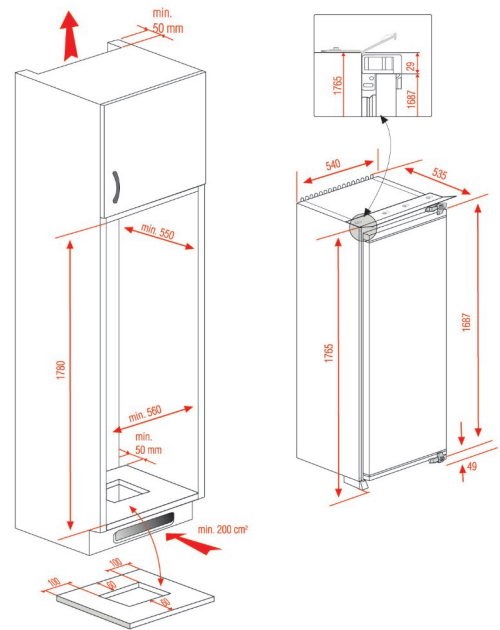

# Koelkast integreerbaar zonder vriesvak

SSM1350iFA++

ARTNR: 136739

RRP\* :

0,00 €

INTEGREERBARE KOELER

**A++**

- Jaarlijks verbruik (kWh) : 115
- Gewicht (Kg) : 54