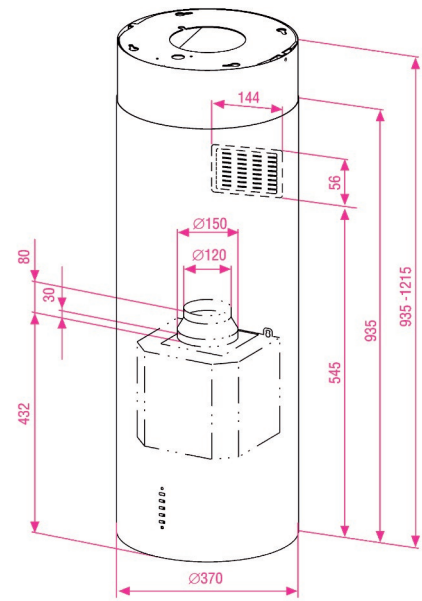

Eilandafzuigkap

DIC2440X

ARTNR: 136649

RRP* :

0,00 €

EILAND AFZUIGKAP

- Gewicht (Kg) : 28