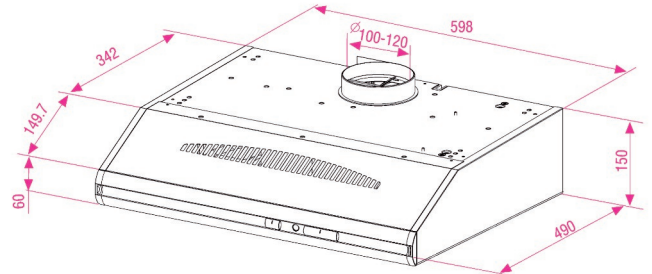

Klassieke afzuigkap

DUS2042X

ARTNR: 136631

RRP* :

0,00 €

KLASSIEKE AFZUIGKAP

- Gewicht (Kg) : 8.5

Opties	Artnr.	Prijs	Omschrijving
MF9188065168	136625	24,99	Vetfilter in cassette