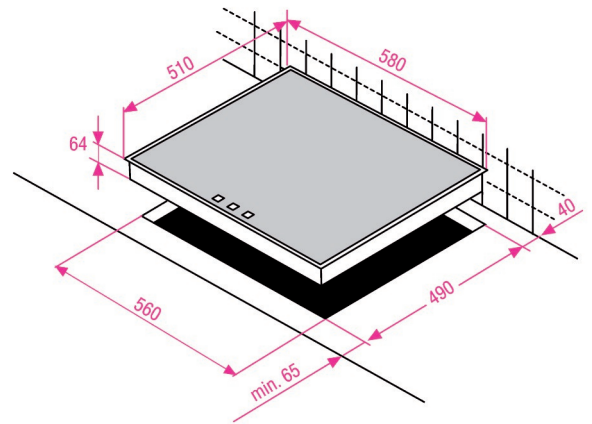

# Kookplaat inductie

MIN74302X

ARTNR: 136520

RRP\* :

0,00 €

INDUCTIE KOOKPLAAT

- Afmetingen (H x B x D) : 4.4 x 58 x 52.2

Alle specificaties en prijzen kunnen steeds gewijzigd en/of verbeterd worden zonder voorafgaande vermelding.