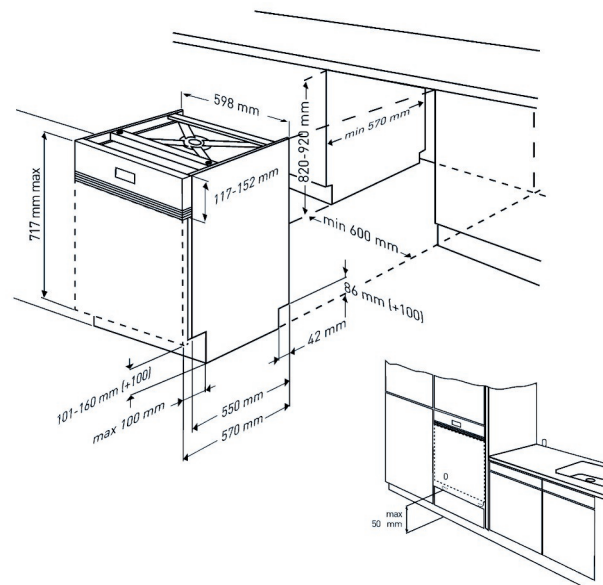

Integreerbare vaatwasser

BDSN153E3X

ARTNR: 115992

RRP* : 599,99 €

INTEGREERBARE VAATWASSER

Performance line

- Standaardcouverts : 13
- Hoogte (cm) : 82
- Aantal programma's : 5
- Aantal temperaturen : 4 : 35-50-65-70°C
- Energieklasse : E
- Waterverbruik (L) : 12.9
- Geluidsniveau (dBA) : 48
- Startuitlet (u) : 3-6-9
- Aanduiding programmaverloop
- Mini 30' : 35 °C
- ECO programma : 50 °C
- Quick&Shine
- Clean & shine
- Intensief programma : 70 °C
- Droogstelsysteem : Static
- Optie halve lading
- Auto tabletfunctie
- Controlelampjes zout en spoelmiddel

- Optie: SuperRinse
- SelfFit: automatische aanpassing aan gewicht van de deur 3 tot 6 kg
- Achterste voetjes vooraan regelbaar
- Verstelbaar steunrekje voor kopjes
- Bestekmandje
- Overloop- en lekbeveiliging : Watersafe
- Energieverbruik 100 afwasbeurten Kwh : 94
- Geluidsklasse : C
- Duur van het ECO programma (u) : 3.25
- Energy Efficiency Index (EEI) : 55.9
- Vermogen (W) : 1800
- Afmetingen nis (H x B x D) : 720-820 x 598 x 548 mm
- Jaarlijks verbruik (kWh) : 266
- Gewicht (Kg) : 35
- Afmetingen (H x B x D) : 81.8 x 59.8 x 57