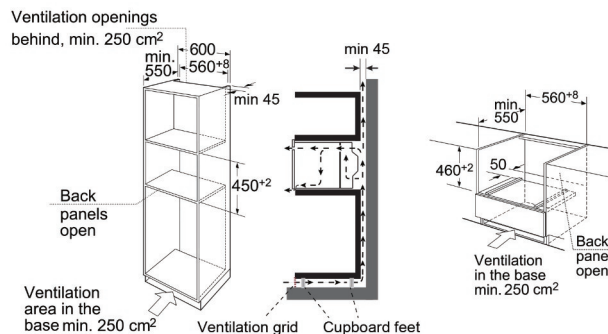

# Oven

MCI44313BG

ARTNR: 115981

RRP\* : 799,99 €

INBOUW OVEN COMBI MW

Comfort line

- Hoogte (cm) : 45
- Netto inhoud (L) : 44
- Type oven : Combi oven
- Aantal functies : 13
- Boven + onder conventioneel
- Warme lucht
- 3 D
- Grill
- Zachte grill
- Sterke grill
- ECO
- Warm houden
- Ontdooien
- Micro-golf : 900 W
- Booster
- Digitale timer

- Binnenzijde van de ovendeur volledig in glas - uitneembaar
- Neerklapbare grill
- Deur met drievoudige beglazing
- Kinderbeveiliging
- Ovenverlichting
- Draaiplateau 360mm, plateau en 2 draadroosters
- Kleur : Black
- Vermogen oven (W) : 1650
- Afmetingen nis (H x B x D) : 450x560x550mm
- Gewicht (Kg) : 38
- Afmetingen (H x B x D) : 45.5 x 59.5 x 56.8