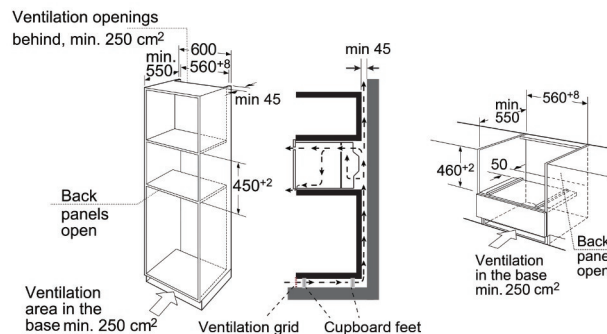

Oven

MCI44313X

ARTNR: 115980

RRP* : 829,99 €

INBOUW OVEN COMBI MW

Comfort line

- Hoogte (cm) : 45
- Netto inhoud (L) : 44
- Type oven : Combi oven
- Aantal functies : 13
- Boven + onder conventioneel
- Warme lucht
- 3 D
- Grill
- Zachte grill
- Sterke grill
- ECO
- Warm houden
- Ontdooien
- Micro-golf : 900 W
- Booster
- Digitale timer

- Binnenzijde van de ovendeur volledig in glas - uitneembaar
- Neerklapbare grill
- Deur met drievoudige beglazing
- Ovenverlichting
- Kinderbeveiliging
- Draaiplateau 360mm, plateau en 2 draadroosters
- Kleur : Inox
- Vermogen oven (W) : 1650
- Afmetingen nis (H x B x D) : 450x560x550mm
- Gewicht (Kg) : 38
- Afmetingen (H x B x D) : 45.5 x 59.5 x 56.8