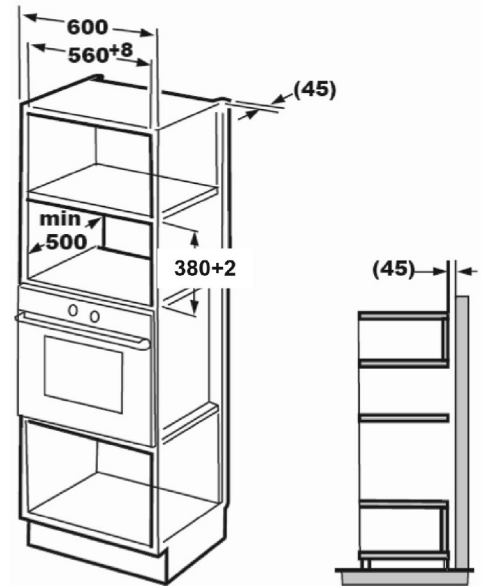

Microgolfoven

BMCB25433BG

ARTNR: 115960

RRP* : 629,99 €

INBOUWMICROGOLFOVEN COMBI 38 cm

Active line

- Hoogte (cm) : 38
- Netto volume (L) : 25
- Kleur : black
- Diameter glasschaal : 31,5 cm
- Elektronische bediening
- Timer : max. 95 min.
- Digitale display
- Ontdooien
- Kinderbeveiliging
- Binnenverlichting
- Convectie / Grill / Microgolf / Combinatie
- Grill : 1100 W
- Micro-golf : 900 W
- Oven : 1450 W

- Nis (mm) : 376 x 560 x 450
- Gewicht (Kg) : 21
- Afmetingen (H x B x D) : 38.8 x 59.5 x 47