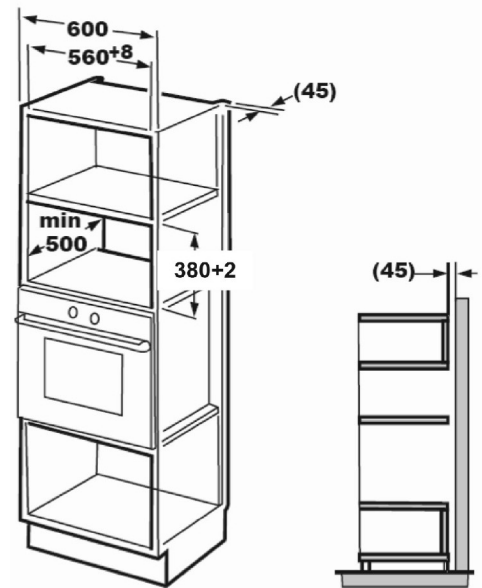

Microgolfoven

BMCB25433X

ARTNR: 115959

RRP* : 629,99 €

INBOUWMICROGOLFOVEN COMBI 38 cm

Comfort line

- Hoogte (cm) : 38
- Netto volume (L) : 25
- Kleur : Black-inox
- Diameter glasschaal : 31,5 cm
- Elektronische bediening
- Timer : max. 95 min.
- Digitale display
- Ontdooien
- Kinderbeveiliging
- Binnenverlichting
- Convectie / Grill / Microgolf / Combinatie
- Grill : 1000 W
- Micro-golf : 900 W
- Oven : 1350 W

- Nis (mm) : 376 x 560 x 450
- Gewicht (Kg) : 18,5
- Afmetingen (H x B x D) : 38.8 x 59.5 x 39.2

Alle specificaties en prijzen kunnen steeds gewijzigd en/of verbeterd worden zonder voorafgaande vermelding.