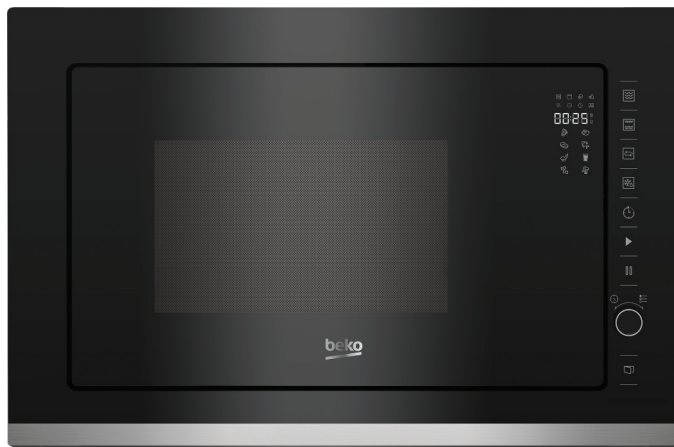

Microgolfoven

BMCB25433X

ARTNR: 115959

RRP* : 629,99 €

INBOUWMICROGOLFOVEN COMBI 38 cm

Comfort line

- Hoogte (cm) : 38
- Netto volume (L) : 25
- Kleur : Black-inox
- Diameter glasschaal : 31,5 cm
- Elektronische bediening
- Timer : max. 95 min.
- Digitale display
- Ontdooien
- Kinderbeveiliging
- Binnenverlichting
- Convectie / Grill / Microgolf / Combinatie
- Grill : 1000 W
- Micro-golf : 900 W
- Oven : 1350 W

- Nis (mm) : 376 x 560 x 450
- Gewicht (Kg) : 18,5
- Afmetingen (H x B x D) : 38.8 x 59.5 x 39.2

Alle specificaties en prijzen kunnen steeds gewijzigd en/of verbeterd worden zonder voorafgaande vermelding.