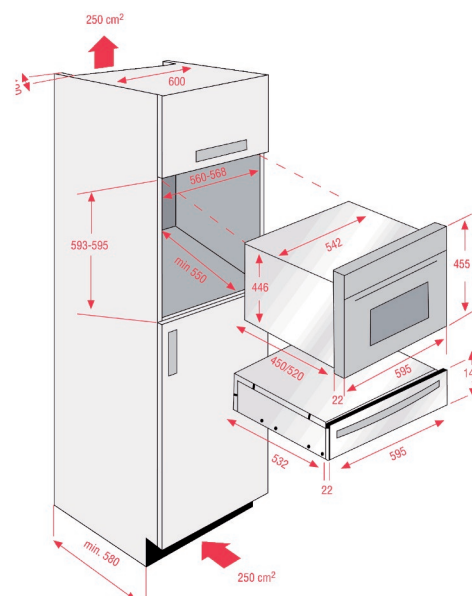

Warmhoudlade

BDRW11401FB

ARTNR: 115956

RRP* : 669,99 €

WARMHOUDLADE BLACK GLASS

Performance line

- 5 functies: deeg rijzen, ontdooien, voorverwarmen, warmhouden, schotels en borden voorverwarmen
- 4 temperaturniveaus tussen 30 en 80°C
- Elektronische controle
- Capaciteit tot 25 kg
- Telescopische schuif met anti-slip bekleding
- In combinatie met oven of microgolfoven in een niche hoogte van 60 cm
- Inhoud (L) : 22
- Gewicht (Kg) : 20.2
- Afmetingen (H x B x D) : 14 x 59.5 x 54.5