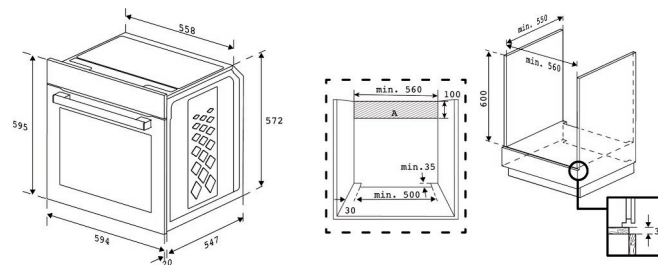

Oven

BBIM12300XPSE

ARTNR: 115938

RRP* : 699,99 €

MULTIFUNCTIE OVEN MET PYROLYSE

Premium line

- Hoogte (cm) : 60
- Netto inhoud (L) : 72
- Type oven : Multifunctie oven
- Aantal functies : 9
- Boven + onder conventioneel
- 3 D
- Grill
- Onderwarmte
- ECO
- Ontdooien
- Pyrolyse
- ECO-pyrolyse
- Steam Shine reinigingsfunctie
- Digitale programmatie
- Digitale timer
- Zacht sluitende deur
- Binnenzijde van de ovendeur volledig in glas

- Uitneembare ovendeur
- Uitneembare zijdelingse steunroosters
- Telescopische glijder op 1 niveau
- Ovenverlichting
- Legrooster, standaardplaat
- Kleur : inox
- Energieverbruik conventionele oven (kWh) : 0,95
- Energieverbruik oven geforc. luchtconvectie (kWh) : 0,69
- Energieklasse : A+
- Vermogen oven (W) : 2700
- Afmetingen nis (H x B x D) : 590x560x550 mm
- Gewicht (Kg) : 36.8
- Afmetingen (H x B x D) : 59.5 x 59.4 x 56.7