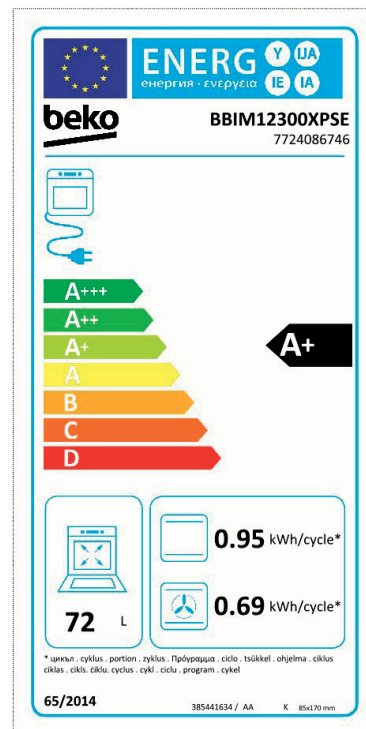

Oven

BBIM12300XPSE

ARTNR: 115938

RRP* : 699,99 €

MULTIFUNCTIE OVEN MET PYROLYSE

Premium line

- Hoogte (cm) : 60
- Netto inhoud (L) : 72
- Type oven : Multifunctie oven
- Aantal functies : 9
- Boven + onder conventioneel
- 3 D
- Grill
- Onderwarmte
- ECO
- Ontdooien
- Pyrolyse
- ECO-pyrolyse
- Steam Shine reinigingsfunctie
- Digitale programmatie
- Digitale timer
- Zacht sluitende deur
- Binnenzijde van de ovendeur volledig in glas

- Uitneembare ovendeur
- Uitneembare zijdelingse steunroosters
- Telescopische glijder op 1 niveau
- Ovenverlichting
- Legrooster, standaardplaat
- Kleur : inox
- Energieverbruik conventionele oven (kWh) : 0,95
- Energieverbruik oven geforc. luchtconvectie (kWh) : 0,69
- Energieklasse : A+
- Vermogen oven (W) : 2700
- Afmetingen nis (H x B x D) : 590x560x550 mm
- Gewicht (Kg) : 36.8
- Afmetingen (H x B x D) : 59.5 x 59.4 x 56.7