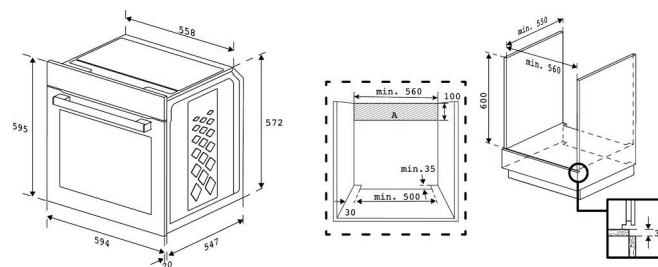

# Oven

BBIE12300XD

ARTNR: 115930

RRP\* : 499,99 €

MULTIFUNCTIE OVEN

Active line

- Hoogte (cm) : 60
- Netto inhoud (L) : 72
- Type oven : Geventileerde oven
- Aantal functies : 6
- Boven + onder conventioneel
- Grill
- Onderwarmte
- Steam Shine reinigingsfunctie
- Digitale programmatie
- Booster
- Digitale timer
- Binnenzijde van de ovendeur volledig in glas - uitneembaar
- Uitneembare ovendeur
- Uitneembare zijdelingse steunroosters

- Ovenverlichting
- Legrooster, standaardplaat
- Kleur : inox
- Energieverbruik conventionele oven (kWh) : 0,88
- Energieverbruik oven geforc. luchtconvectie (kWh) : 0,81
- Energieklasse : A
- Energy Efficiency Index (EEI) : 95.3
- Vermogen oven (W) : 2400
- Afmetingen nis (H x B x D) : 590x560x550 mm
- Gewicht (Kg) : 29
- Afmetingen (H x B x D) : 59.5 x 59.4 x 56.7