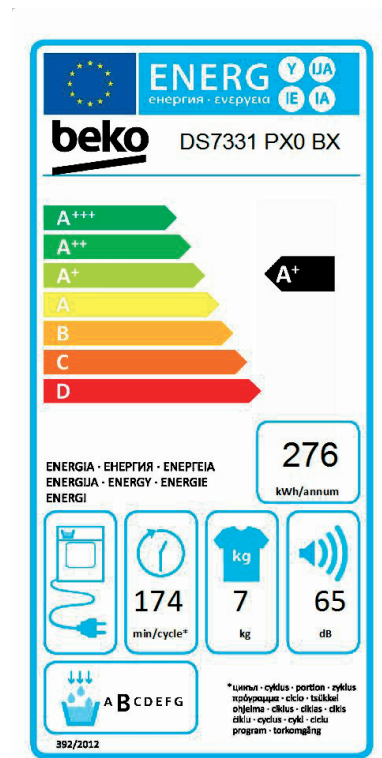

Warmtepomp wasdroger

DS7331PX0BX

ARTNR: 115886

RRP* : 529,99 €

WARMTEPOMPWASDROGER

Active line

A+

- Hoogte (cm) : 85
- Maximum drooglading (kg) : 7
- Trommel : Galva Aquawave
- Capaciteit trommel (L) : 102
- Energieklasse : A+
- Aantal programma's : 15
- Automatisch drogen met sensor
- Aanduiding programmaverloop : X LED
- Startuitlet (u) : 3-6-9 h
- Waarschuwing voor reinigen filter
- Waarschuwing voor reinigen condensor
- Waarschuwing voor ledigen reservoir van condensor
- Kleur: wit
- Aquawave trommel
- Koele eindfase
- Anti-kreuk fase (einde cyclus 60 min. 1 rotatie om de 5 min.)
- Alternatieve draairichting
- Instelbaar geluidssignaal aan het einde van de cyclus
- Reservoir voor opvang condenswater bovenaan
- Directe afvoer mogelijk
- Kinderbeveiliging
- Binnenverlichting
- Openingshoek deur : 155
- Deuropening : 54 cm
- Geluidsniveau (dBA) : 65
- Energieverbr. (kWh) (wasgoed kastdroog) : 2,29
- Vermogen (W) : 900
- Jaarlijks verbruik (kWh) : 276
- Gewicht (Kg) : 42.5
- Afmetingen (H x B x D) : 84.6 x 59.7 x 56.8