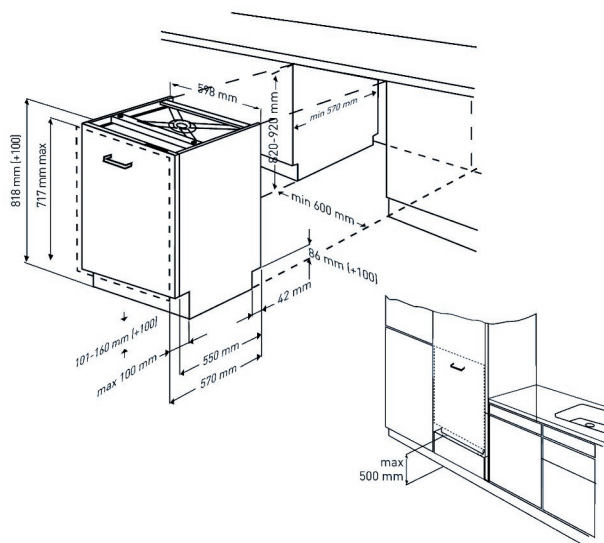

Volledig integreerbare vaatwasser

DIN26410

ARTNR: 115866

RRP* : 549,99 €

FULL INTEGREERBARE VAATWASSER BLDC

Active line

F

- Standaardcouverts : 14
- Hoogte (cm) : 82
- Aantal programma's : 6
- Aantal temperaturen : 6: 35-40-50-60-65-70°C
- Energieklasse : F
- Waterverbruik (L) : 11
- Geluidsniveau (dBA) : 48
- Energieverbruik (kWh) : 1.053
- Startuitstel (u) : 30min - 24u
- BLDC motor : stil en krachtig met 10 jaar garantie
- Aanduiding programmaverloop
- Aanduiding resterende tijd
- Voorwas
- Mini 30' : 35°C
- ECO programma : 50 °C
- Quick&Shine
- Clean & shine
- Intensief programma : 70°C
- Automatisch programma
- InnerClean reinigingsprogramma
- Optie halve lading
- Optie express
- Optie extra spoelen

- Auto tabletfunctie
- Controlelampjes zout en spoelmiddel
- Neerklapbare bordenrekken
- SelfFit: automatische aanpassing aan gewicht van de deur tot 6 kg
- Achterste voetjes voraan regelbaar
- Verstelbaar steunrekje voor kopjes
- Bestekmandje
- Lichtindicatie op vloer tijdens programma
- Overloop- en lekbeveiliging : Watersafe
- Maximum temperatuur watertoevoer : 25°C
- Energieverbruik 100 afwasbeurten kWh : 105
- Geluidsklasse : C
- Duur van het ECO programma (u) : 3:30
- Vermogen (W) : 1800
- Afmetingen nis (H x B x D) : 820-870 x 598 x 555 mm
- Jaarlijks verbruik (kWh) : 299
- Gewicht (Kg) : 33.5
- Afmetingen (H x B x D) : 81.8 x 59.8 x 55

Beko

DIN26410

105 kWh / 100

14 x

11,0 L

3:48

48dB
ABC_D

2019/2017