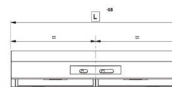

- Breedte (cm) : 90
- Aantal snelheden : 3
- Geluidsniveau max. (druk) gebaseerd op dbA 3 : 71
- Aantal motoren : 1
- Afvoer of recirculatie
- Metalen filtercassette : 2
- Koolstoffilter in optie : 1
- Bediening via schuifknop
- Totaal vermogen (W) : 121
- Energieklasse : D
- Metalen filter kan gereinigd worden in de vaatwasser

- KOOLSTOFFILTER NIET meegeleverd in verpakking
- ADAPTOR NIET meegeleverd
- Verlichting (W) : 1 x 3 W LED
- Afzuigcapaciteit m³: 272
- Geluidsniveau Min dbA : 52
- Geluidsniveau Max dbA : 71
- Diameter afvoer (mm) : 120
- Jaarlijks verbruik (kWh) : 65.5
- Gewicht (Kg) : 6.4
- Afmetingen (H x B x D) : 13.2 x 89.9 x 51