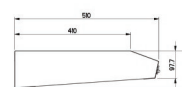

- Breedte (cm) : 90
- Aantal snelheden : 3
- Geluidsniveau max. (druk) gebaseerd op dbA 3 : 71
- Aantal motoren : 1
- Afvoer of recirculatie
- Metalen filtercassette : 2
- Koolstoffilter in optie : 1
- Bediening via schuifknop
- Totaal vermogen (W) : 121
- Energieklasse : D
- Metalen filter kan gereinigd worden in de vaatwasser

- KOOLSTOFFILTER NIET meegeleverd in verpakking
- ADAPTOR NIET meegeleverd
- Verlichting (W) : 1 x 3 W LED
- Afzuigcapaciteit m³: 272
- Geluidsniveau Min dbA : 52
- Geluidsniveau Max dbA : 71
- Diameter afvoer (mm) : 120
- Jaarlijks verbruik (kWh) : 65.5
- Gewicht (Kg) : 6.4
- Afmetingen (H x B x D) : 13.2 x 89.9 x 51