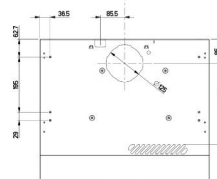

- Breedte (cm) : 90
- Aantal snelheden : 3
- Geluidsniveau max. (druk) gebaseerd op dbA 3 : 71
- Aantal motoren : 1
- Afvoer of recirculatie
- Metalen filtercassette : 2
- Koolstoffilter in optie : 1
- Bediening via schuifknop
- Totaal vermogen (W) : 121
- Energieklasse : D
- Metalen filter kan gereinigd worden in de vaatwasser

- KOOLSTOFFILTER NIET meegeleverd in verpakking
- ADAPTOR NIET meegeleverd
- Verlichting (W) : 1 x 3 W LED
- Afzuigcapaciteit m³: 272
- Geluidsniveau Min dbA : 52
- Geluidsniveau Max dbA : 71
- Diameter afvoer (mm) : 120
- Jaarlijks verbruik (kWh) : 65.5
- Gewicht (Kg) : 6.4
- Afmetingen (H x B x D) : 13.2 x 89.9 x 51