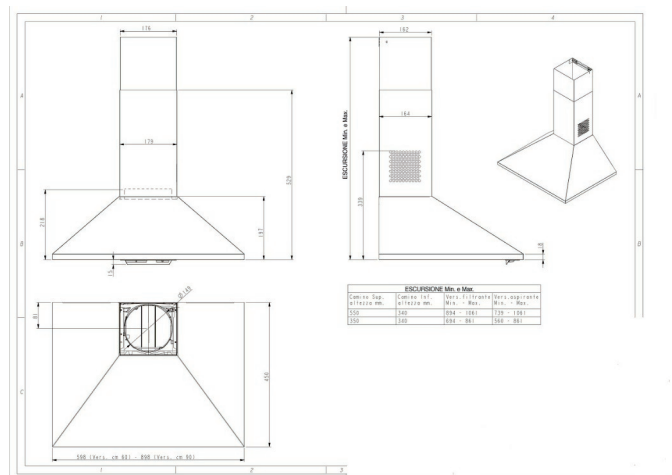

# Decor afzuigkap

HCP61310I

ARTNR: 115852

RRP\* : 249,99 €

DECOR AFZUIGKAP Inox

Active line

D

- Breedte (cm) : 60
- Aantal snelheden : 3
- Aantal motoren : 1
- Afvoer of recirculatie
- Sensor toetsen
- Metalen filtercassette : 2
- Koolstoffilter in optie : 2
- KOOLSTOFFILTER NIET meegeleverd in verpakking
- ADAPTOR NIET meegeleverd
- Metalen filter kan gereinigd worden in de vaatwasser
- Adaptor voor recirculatie in de

- verpakking
- LED verlichting : 2 x 3 W
- Diameter afvoer (mm) : 120
- Energieklasse : D
- Totaal vermogen (W) : 96
- Geluidsniveau Min dbA : 49
- Geluidsniveau Max dbA : 68
- Jaarlijks verbruik (kWh) : 56.5
- Gewicht (Kg) : 5.82
- Afmetingen (H x B x D) : 19.7 x 59.8 x 45