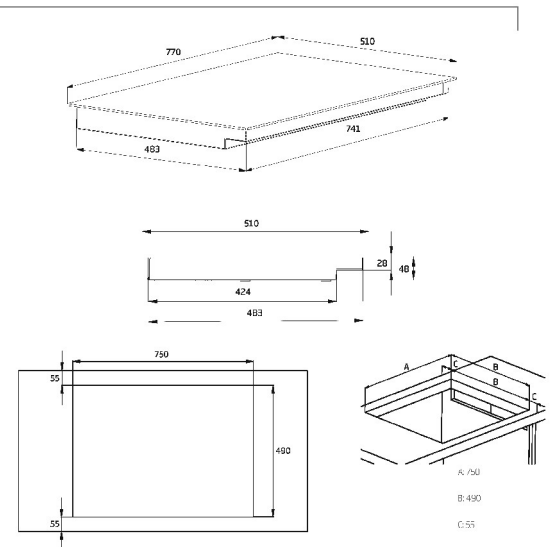

Kookplaat inductie

HII84800FHT

ARTNR: 115847

RRP* : 969,99 €

INDUCTIE KOOKPLAAT IndyFlex

Comfort line

HII 84500 FHT | HII 84501 HT

- Breedte (cm) : 80
- Aantal zones : 4
- Vooraan links : 180 mm - 1800/3000 W (booster)
- Vooraan rechts : 145 mm - 1500/2200 W (booster)
- Achteraan links : 180 mm - 1800/3000 W (booster)
- Achteraan rechts : 240 mm - 2000/3700 W (booster)
- Booster : 4
- Sensortoetsen vooraan : luminous direct acces
- Aantal kookposities : 15
- Restwarmte indicator per zone
- Elektronische aanduiding van het geselecteerde vermogen
- Timer
- Overkookbeveiliging
- Kookpandetectie
- Automatische uitschakeling
- Kinderbeveiliging
- IndyFlex: 2 zones links kunnen samengekoppeld worden tot één grote zone
- Easy installation
- Aansluiting : 220/240 V
- Aansluiting NL 220 V: enkel 2 fasig
- Afmetingen nis (B x D) : 750 x 490 mm
- Vermogen (W) : 7200
- Aansluiting Volt / Ampère : 220/32
- Gewicht (Kg) : 14.5
- Afmetingen (H x B x D) : 4.8 x 77 x 51