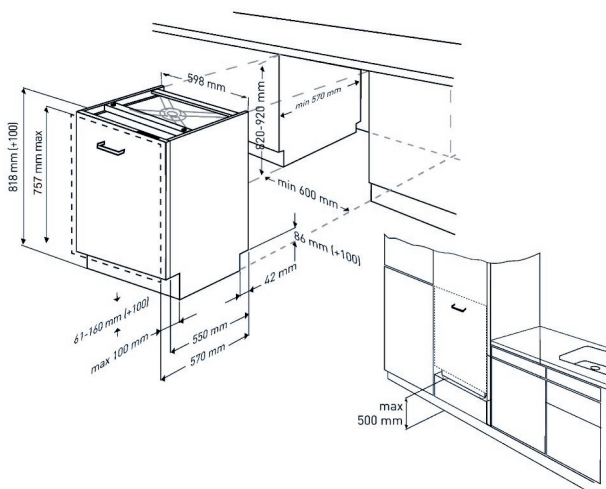

Volledig integreerbare vaatwasser

DIN28426

ARTNR: 115772

RRP* : 649,99 €

FULL INTEGREERBARE VAATWASSER BLDC

Active line

E

- Standaardcouverts : 14
- Hoogte (cm) : 82
- Aantal programma's : 7 + auto
- Aantal temperaturen : 6 : 35-40-50-60-65-70 °C
- Energieklasse : E
- Waterverbruik (L) : 9.5
- Geluidsniveau (dBA) : 44
- Energieverbruik (kWh) : 0.951
- Startuitleg (u) : 30 min - 24 u
- BLDC motor : stil en krachtig met 10 jaar garantie
- Aanduiding programmaverloop
- Aanduiding resterende tijd
- Voorwas
- Mini 30' : 35 °C
- ECO programma : 50 °C
- Quick&Shine
- GlassCare 40
- AquaFlex
- Intensief programma : 70 °C
- Automatisch programma : 40
- Mix wash
- InnerClean reinigingsprogramma
- Active fan drying
- Optie halve lading
- Optie express : Fast+
- Auto tabletfunctie

- GlassShield technologie
- Steamgloss
- Controlelampjes zout en spoelmiddel
- Bovenste rek in de hoogte verstelbaar (geladen)
- Neerklapbare bordenrekken
- Aqualintense: extra sproeiarm
- SelfFit: automatische aanpassing aan gewicht van de deur tot 9 kg
- SlideFit: speciale scharnier
- Verstelbaar steunrekje voor kopjes
- Neerklapbare glazenhouders
- Bestekmandje
- Lichtindicatie op vloer tijdens programma
- Overloop- en lekbeveiliging : Watersafe +
- Energieverbruik 100 afwasbeurten kWh : 95
- Geluidsklasse : B
- Duur van het ECO programma (u) : 3:40
- Vermogen (W) : 1800
- Afmetingen nis (H x B x D) : 820-870 x 598 x 555 mm
- Jaarlijks verbruik (kWh) : 266
- Gewicht (Kg) : 37.5
- Afmetingen (H x B x D) : 81.8 x 59.8 x 55

95 kWh / 100

14 x

9,5 L

3:40

44dB

ABCD

2019/2017

beko