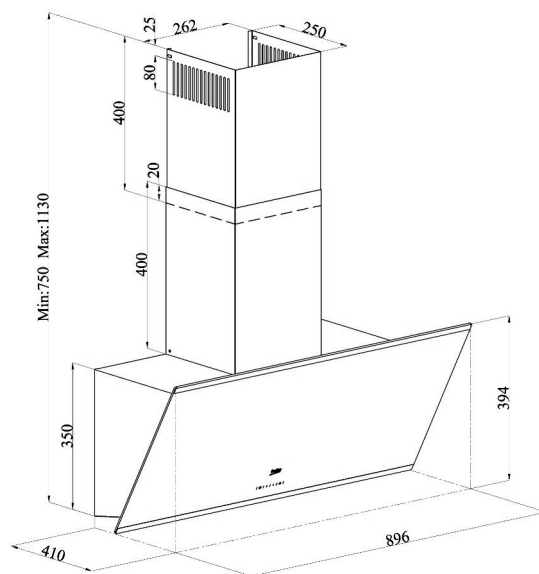

# Decor afzuigkap

HCA93640BH

ARTNR: 115770

RRP\* : 709,99 €

DECOR AFZUIGKAP

Performance line

A

- Breedte (cm) : 90
- Aantal snelheden : 3
- Aantal motoren : 1
- Afvoer of recirculatie
- Sensor toetsen
- Automatisch uitschakelen na 30 min.
- Luchtafvoer : Uitlaat bovenaan
- Metalen filtercassette : 1
- Koolstoffilter in optie : 2
- Metalen filter kan gereinigd worden in de vaatwasser
- Koolfilters + adaptor meegeleverd
- Verlichting : 2 x 6W LED
- Diameter afvoer (mm) : 150
- Energieklasse : A
- Totaal vermogen (W) : 216
- Afzuigcapaciteit m<sup>3</sup> : 632
- Jaarlijks verbruik (kWh) : 90
- Gewicht (Kg) : 11.5