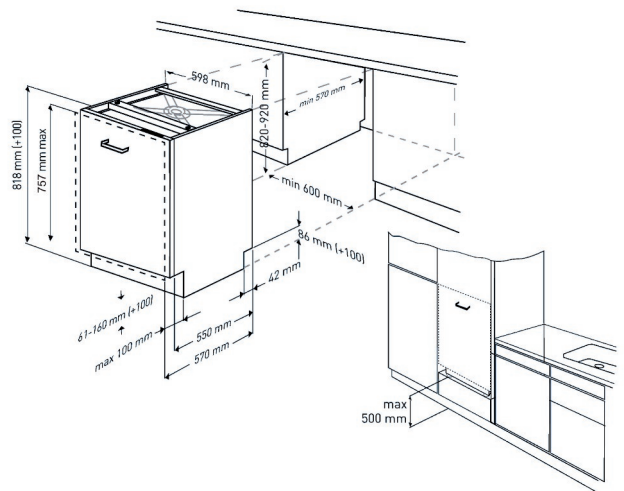

Volledig integreerbare vaatwasser

DIN28427

ARTNR: 115767

RRP* : 649,99 €

FULL INTEGREERBARE VAATWASSER BLDC

Performance line

E

- Standaardcouverts : 14
- Hoogte (cm) : 82
- Aantal programma's : 7 + auto
- Aantal temperaturen : 6 : 35-40-50-60-65-70 °C
- Energieklasse : E
- Waterverbruik (L) : 9,5
- Geluidsniveau (dBA) : 44
- Energieverbruik (kWh) : 0,951
- Startuitstel (u) : 30 min - 24 u
- BLDC motor : stil en krachtig met 10 jaar garantie
- Aanduiding programmaverloop
- Aanduiding resterende tijd
- Voorwas
- Mini 30' : 35 °C
- ECO programma : 50 °C
- Quick&Shine
- GlassCare 40
- AquaFlex
- Intensief programma : 70 °C
- Automatisch programma : 40
- Mix wash
- InnerClean reinigingsprogramma
- Active fan drying
- Optie halve lading
- Optie express : Fast+
- Auto tabletfunctie

- GlassShield technologie
- Steamgloss
- Controlelampjes zout en spoelmiddel
- Bovenste rek in de hoogte verstelbaar (geladen)
- Neerklapbare bordenrekken
- Aqualintense: extra sproeiarm
- SelfFit: automatische aanpassing aan gewicht van de deur tot 9 kg
- SlideFit: speciale scharnier
- Verstelbaar steunrekje voor kopjes
- Neerklapbare glazenhouders
- Bestekmandje
- Lichtindicatie op vloer tijdens programma
- Overloop- en lekbeveiliging : Watersafe +
- Energieverbruik 100 afwasbeurten kWh : 95
- Geluidsklasse : B
- Duur van het ECO programma (u) : 3:40
- Vermogen (W) : 1800
- Afmetingen nis (H x B x D) : 820-870 x 598 x 555 mm
- Jaarlijks verbruik (kWh) : 266
- Gewicht (Kg) : 37,5
- Afmetingen (H x B x D) : 81.8 x 59.8 x 55