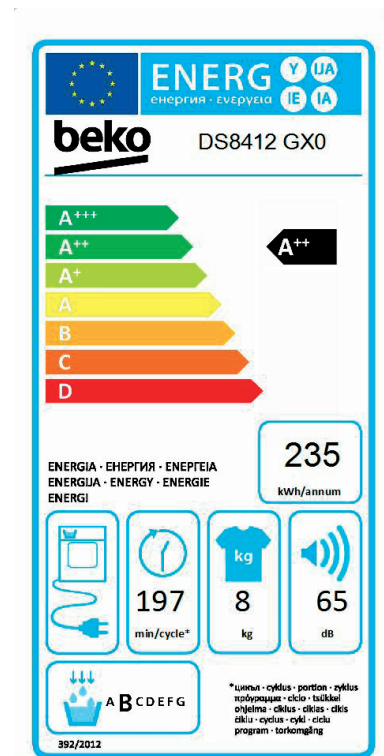

Warmtepomp wasdroger

DS8412GX0

ARTNR: 115766

RRP* : 629,99 €

WARMTEPOMPWASDROGER

Active line

A++

- Hoogte (cm) : 85
- Maximum drooglading (kg) : 8
- Trommel : Galva Aquawave
- Capaciteit trommel (L) : 102
- GreenDry
- Energieklasse : A++
- Aantal programma's : 15
- Automatisch drogen met sensor
- Aanduiding programmaverloop
- Startuitletstel (u) : 0-24
- Aanduiding resterende tijd
- Waarschuwing voor reinigen filter
- Waarschuwing voor reinigen condensor
- Waarschuwing voor ledigen reservoir van condensor
- Kleur: wit
- Koele eindfase
- Anti-kreuk fase (einde cyclus 60 min. 1 rotatie om de 5 min.)
- Alternatieve draairichting
- Instelbaar geluidssignaal aan het einde van de cyclus
- Reservoir voor opvang condenswater bovenaan
- Directe afvoer mogelijk
- Kinderbeveiliging
- Openingshoek deur : 155°
- Geluidsniveau (dBA) : 65
- Energieverbr. (kWh) (wasgoed kastdroog) : 1,95 (1000 t/m)
- Vermogen (W) : 900
- Jaarlijks verbruik (kWh) : 235
- Gewicht (Kg) : 45
- Afmetingen (H x B x D) : 84.6 x 59.5 x 58.9