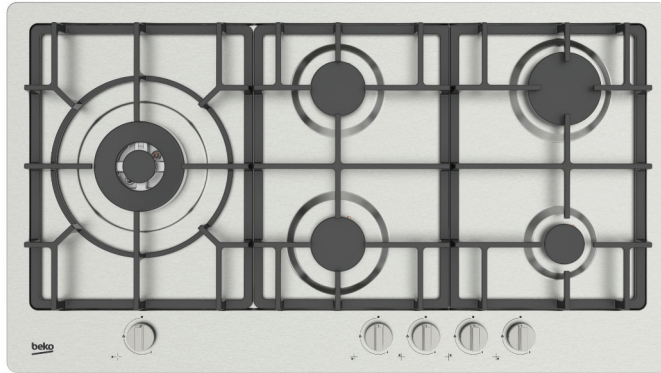

Kookplaat gas

HIML95225SXE

ARTNR: 115689

RRP* : 699,99 €

GASKOOKPLAAT

Premium line

- Breedte (cm) : 90
- Aantal zones : 4 + 1 wok
- Vooraan links : 1750 W
- Vooraan rechts : 1000 W
- Achteraan links : 1750 W
- Achteraan rechts : 3000 W
- Uiterst links : 3800 W wok
- Elektrische ontsteking in de knoppen
- Thermokoppel
- Gietijzeren pottendragers
- Gietijzeren branderdekseis
- Butaansproeiers bijgeleverd (enkel België)
- Afmetingen nis (B x D) : 860 x 490 mm
- Totaal vermogen (W) : 11300
- Gewicht (Kg) : 13.8
- Afmetingen (H x B x D) : 9 x 91 x 50