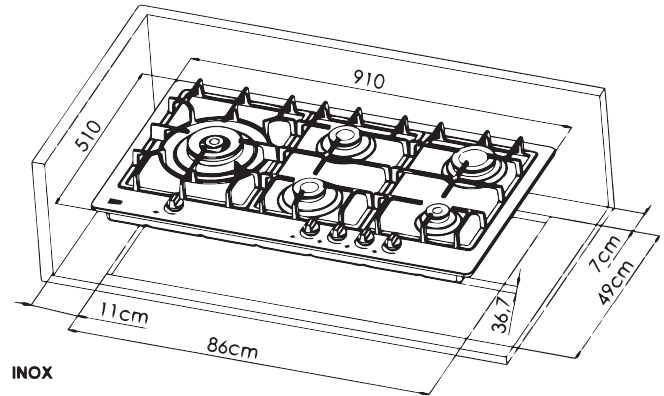

Kookplaat gas

HIML95225SXE

ARTNR: 115689

RRP* : 699,99 €

GASKOOKPLAAT

Premium line

- Breedte (cm) : 90
- Aantal zones : 4 + 1 wok
- Vooraan links : 1750 W
- Vooraan rechts : 1000 W
- Achteraan links : 1750 W
- Achteraan rechts : 3000 W
- Uiterst links : 3800 W wok
- Elektrische ontsteking in de knoppen
- Thermokoppel
- Gietijzeren pottendragers
- Gietijzeren branderdekseis
- Butaansproeiers bijgeleverd (enkel België)
- Afmetingen nis (B x D) : 860 x 490 mm
- Totaal vermogen (W) : 11300
- Gewicht (Kg) : 13.8
- Afmetingen (H x B x D) : 9 x 91 x 50