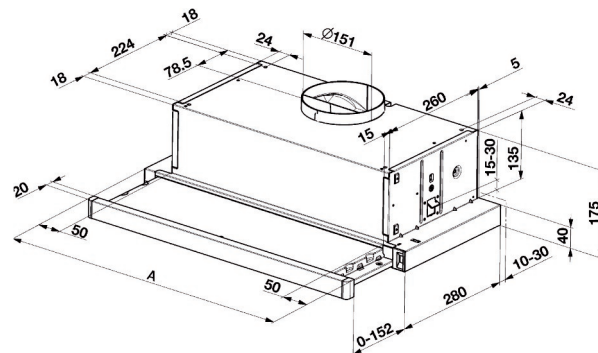

Telescopische afzuigkap

CTB6250X

ARTNR: 115674

RRP* : 279,99 €

TELESCOPISCHE AFZUIGKAP INOX

Premium line

E

- Breedte (cm) : 60
- Aantal snelheden : 3
- Geluidsniveau max. (druk) gebaseerd op dbA 3 : 67
- Aantal motoren : 1
- Afvoer of recirculatie
- Koolstoffilter in optie : 2
- Metalen filtercassette : 2
- Totaal vermogen (W) : 196
- Energieklasse : E
- KOOLSTOF art: 115724
- KOOLSTOFFILTER NIET meegeleverd in verpakking
- ADAPTOR meegeleverd
- Uitschuifbare damp scherm
- Metalen filter kan gereinigd worden in de vaatwasser
- Geen starterskit nodig voor recirculatie. een koolstoffilter volstaat
- Verlichting : 2 x 4 W LED
- Afzuigcapaciteit $m\ddot{o}$: 440
- Diameter afvoer (mm) : 150 (115)
- Jaarlijks energieverbruik (kWh)
- Diameter afvoer (mm)
- Jaarlijks verbruik (kWh) : 107
- Gewicht (Kg) : 5.7
- Afmetingen (H x B x D) : 17.5 x 59.8 x