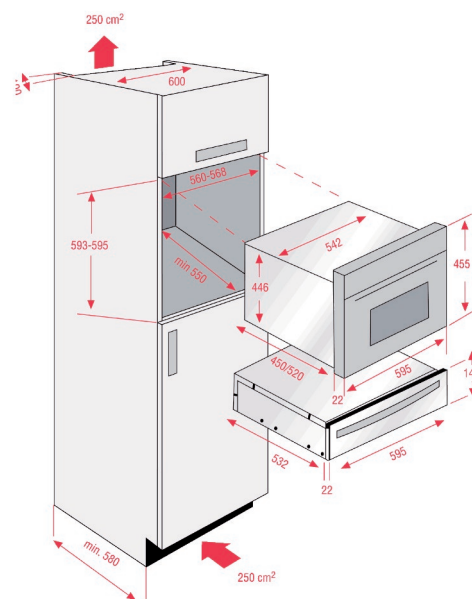

Warmhoudlade

DRW11401FB

ARTNR: 115653

RRP* : 659,99 €

WARMHOUDLADE

Premium line

- 5 functies: deeg rijzen, ontdooien, voorverwarmen, warmhouden, schotels en borden voorverwarmen
- 4 temperaturniveaus tussen 40 en 80°C
- Elektronische controle
- Telescopische schuif met anti-slip bekleding
- In combinatie met oven of microgolfoven in een niche hoogte van 60 cm
- Capaciteit tot 25 kg
- Inhoud (L) : 22
- Gewicht (Kg) : 20.2
- Afmetingen (H x B x D) : 14 x 59.5 x