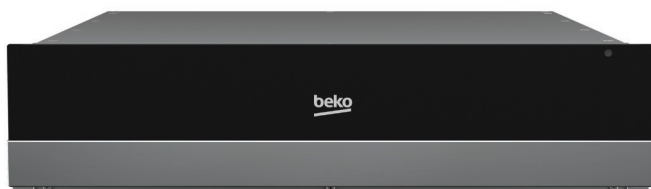

Warmhoudlade

DRW11401FB

ARTNR: 115653

RRP* : 659,99 €

WARMHOUDLADE

Premium line

- 5 functies: deeg rijzen, ontdooien, voorverwarmen, warmhouden, schotels en borden voorverwarmen
- 4 temperaturniveaus tussen 40 en 80°C
- Elektronische controle
- Telescopische schuif met anti-slip bekleding
- In combinatie met oven of microgolfoven in een niche hoogte van 60 cm
- Capaciteit tot 25 kg
- Inhoud (L) : 22
- Gewicht (Kg) : 20.2
- Afmetingen (H x B x D) : 14 x 59.5 x