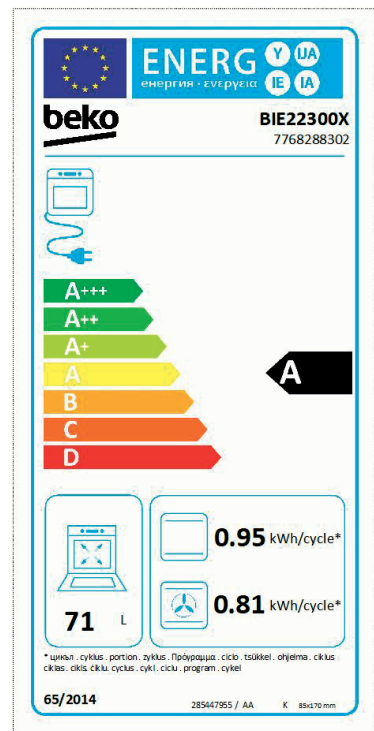

Oven

BIE22300X

ARTNR: 115636

RRP* : 469,99 €

MULTIFUNCTIE OVEN

Active line

- Hoogte (cm) : 60
- Netto inhoud (L) : 71
- Overall volume (L) : 77
- Type oven : Multifunctie oven
- Aantal functies : 6
- Boven + onder conventioneel
- Boven en onder + ventilatie
- 3 D
- Grill + ventilatie
- Grill
- Zachte grill
- Sterke grill
- Onderwarmte
- ECO
- Booster
- Digitale timer
- Binnenzijde van de ovendeur volledig in glas

- Uitneembare ovendeur
- Uitneembare zijdelingse steunroosters
- Ovenverlichting
- Legrooster, standaardplaat, diepe plaat
- Kleur : inox
- Geluidsniveau (dBA) : 46
- Energieverbruik conventionele oven (kWh) : 0,88
- Energieverbruik oven geforc. luchtconvectie (kWh) : 0,85
- Energieklasse : A
- Vermogen oven (W) : 2400
- Afmetingen nis (H x B x D) : 590x560x550 mm
- Gewicht (Kg) : 34
- Afmetingen (H x B x D) : 59.5 x 59.4 x 56.7