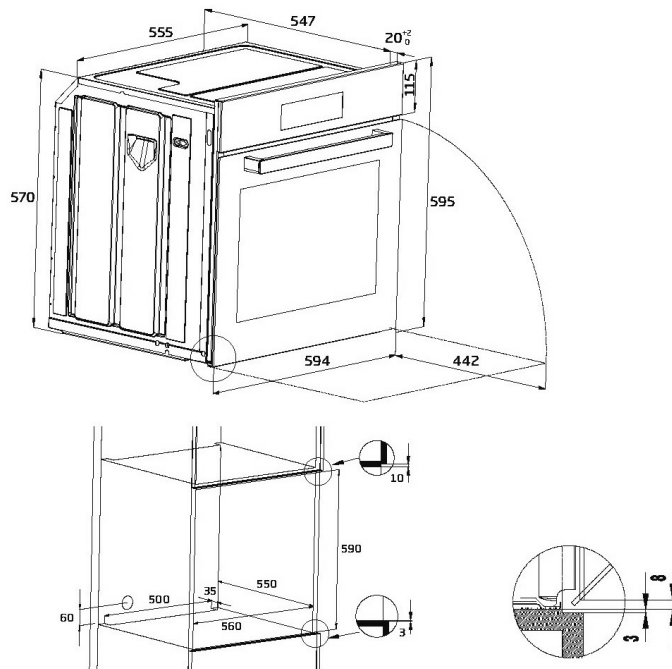

Oven

BIE22300X

ARTNR: 115636

RRP* : 469,99 €

MULTIFUNCTIE OVEN

Active line

- Hoogte (cm) : 60
- Netto inhoud (L) : 71
- Overall volume (L) : 77
- Type oven : Multifunctie oven
- Aantal functies : 6
- Boven + onder conventioneel
- Boven en onder + ventilatie
- 3 D
- Grill + ventilatie
- Grill
- Zachte grill
- Sterke grill
- Onderwarmte
- ECO
- Booster
- Digitale timer
- Binnenzijde van de ovendeur volledig in glas

- Uitneembare ovendeur
- Uitneembare zijdelingse steunroosters
- Ovenverlichting
- Legrooster, standaardplaat, diepe plaat
- Kleur : inox
- Geluidsniveau (dBA) : 46
- Energieverbruik conventionele oven (kWh) : 0,88
- Energieverbruik oven geforc. luchtconvectie (kWh) : 0,85
- Energieklasse : A
- Vermogen oven (W) : 2400
- Afmetingen nis (H x B x D) : 590x560x550 mm
- Gewicht (Kg) : 34
- Afmetingen (H x B x D) : 59.5 x 59.4 x 56.7