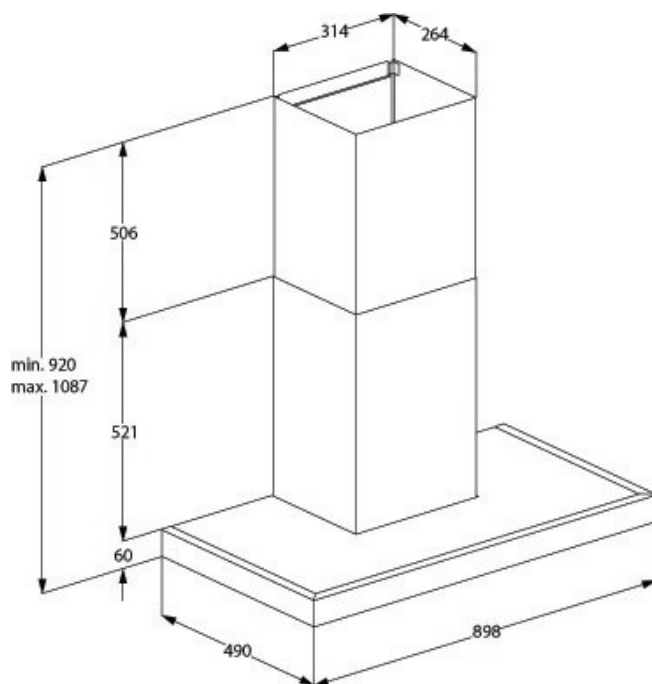

Decor afzuigkap

HCB91731BX

ARTNR: 115627

RRP* : 419,99 €

DECOR AFZUIGKAP

Comfort line

- Breedte (cm) : 90
- Aantal snelheden : 4
- Aantal motoren : 1
- Afvoer of recirculatie
- Elektronische bediening
- Sensor toetsen
- Signaal voor filtervervangning
- Automatisch uitschakelen na 30 min.
- Metalen filtercassette : 3
- Koolstoffilter in optie : 1
- Telescopische schouw regelbaar in hoogte
- Metalen filter kan gereinigd worden in de vaatwasser
- LED verlichting : 2 x 4 W
- Diameter afvoer (mm) : 15
- Energieklasse : D
- Totaal vermogen (W) : 250
- Jaarlijks verbruik (kWh) : 156
- Gewicht (Kg) : 14.7
- Afmetingen (H x B x D) : 50 x 90 x 49