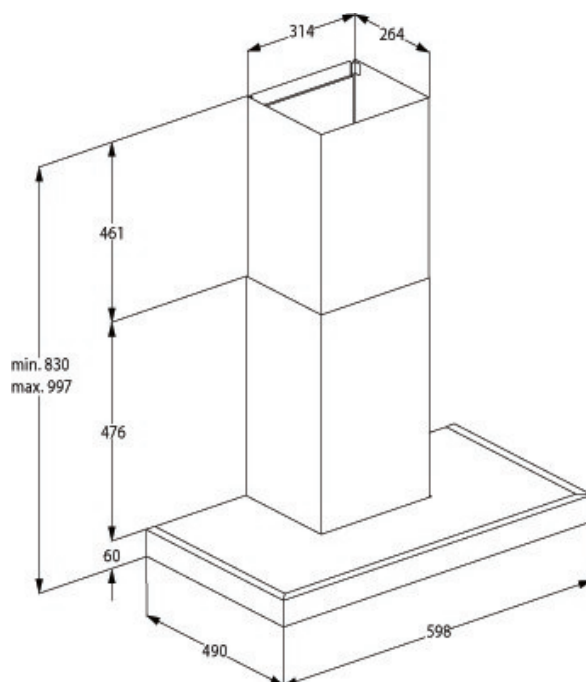

Decor afzuigkap

HCB61731BX

ARTNR: 115626

RRP* : 389,99 €

DECOR AFZUIGKAP

Comfort line

D

- Breedte (cm) : 60
- Aantal snelheden : 4
- Aantal motoren : 1
- Afvoer of recirculatie
- Elektronische bediening
- Sensor toetsen
- Signaal voor filtervervangning
- Automatisch uitschakelen na 30 min.
- Metalen filtercassette : 2
- Koolstoffilter in optie : 1
- Telescopische schouw regelbaar in hoogte
- Metalen filter kan gereinigd worden in de vaatwasser
- LED verlichting : 2 x 4 W
- Diameter afvoer (mm) : 150 (120 mm)
- Energieklasse : D
- Totaal vermogen (W) : 250
- Jaarlijks verbruik (kWh) : 156
- Gewicht (Kg) : 12.6