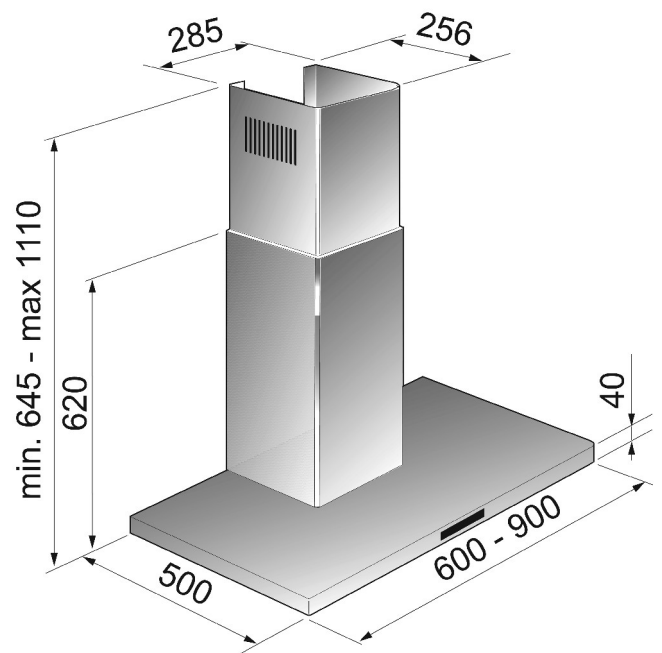

Decor afzuigkap

BSW91I

ARTNR: 115623

RRP* : 539,99 €

DECOR AFZUIGKAP

Premium line

A

- Breedte (cm) : 90
- Aantal snelheden : 4
- Aantal motoren : 1
- Afvoer of recirculatie
- Bediening via druktoetsen
- Metalen filtercassette : 3
- Koolstoffilter in optie : 2
- Timer
- Telescopische schouw regelbaar in hoogte
- Metalen filter kan gereinigd worden in de vaatwasser
- Verlichting : 2 x 1,5 W LED
- Diameter afvoer (mm) : 120
- Totaal vermogen (W) : 253
- Energieklasse : A
- Jaarlijks verbruik (kWh) : 46
- Gewicht (Kg) : 15.90