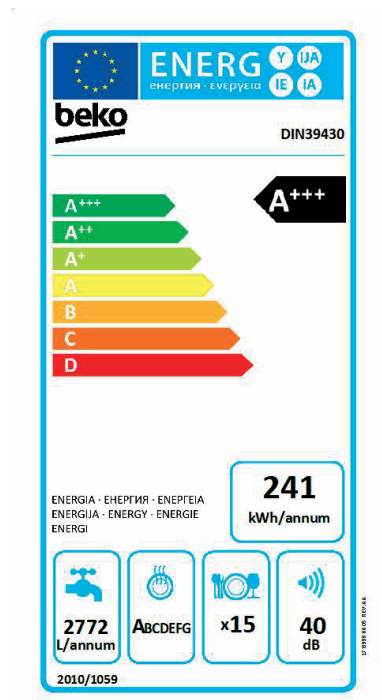

Integreerbare vaatwasser

DIN39430

ARTNR: 115582

RRP* : 729,99 €

FULL INTEGREERBARE VAATWASSER BLDC

Premium line

A+++

- Standaardcouverts : 14
- Aantal programma's : 8 + auto
- Aantal temperaturen : 6: 35-40-50-60-65-70°C
- Energieklasse : A+++
- Droogresultaat : A
- Waterverbruik (L) : 9.9
- Geluidsniveau (dBA) : 40
- Energieverbruik (kWh) : 0.83
- Startuitstel (u) : 30min-24u
- BLDC motor : stil en krachtig met 10 jaar garantie
- Aanduiding programmaverloop
- Aanduiding resterende tijd
- Voorwas
- Mini 30' : 35°C
- ECO programma : 50°C
- SilentWash
- Quick&Shine
- GlassCare 40
- AquaFlex
- Intensief programma : 70°C
- Automatisch programma : 40
- InnerClean reinigingsprogramma
- Active fan drying
- Optie halve lading
- Optie express : Fast+
- Auto tabletfunctie
- GlassShield technologie
- Steamgloss
- Controlelampjes zout en spoelmiddel

- Uitneembare besteklade : flex
- Bovenste rek in de hoogte verstelbaar (geladen)
- Neerklapbare bordenrekken
- Soft Touch accessoire: mandje voor 4 verschillende wijnglazen
- Aqualintense: extra sproeiarm
- SelfFit: automatische aanpassing aan gewicht van de deur tot 9 kg
- SlideFit: speciale scharnier
- Verstelbaar steunrekje voor kopjes
- Bestekmandje
- Lichtindicatie op vloer tijdens programma : LedSpot
- Binnenverlichting
- Overloop- en lekbeveiliging : Watersafe+
- Maximum temperatuur watertoevoer : 60°C
- Energieverbruik 100 afwasbeurten Kwh
- Geluidsklasse
- Duur van het ECO programma (u)
- Vermogen (W) : 1800
- Afmetingen nis (H x B x D) : 820x598x548 mm
- Jaarlijks verbruik (kWh) : 237
- Gewicht (Kg) : 40.9
- Afmetingen (H x B x D) : 82 x 59.8 x 54.8