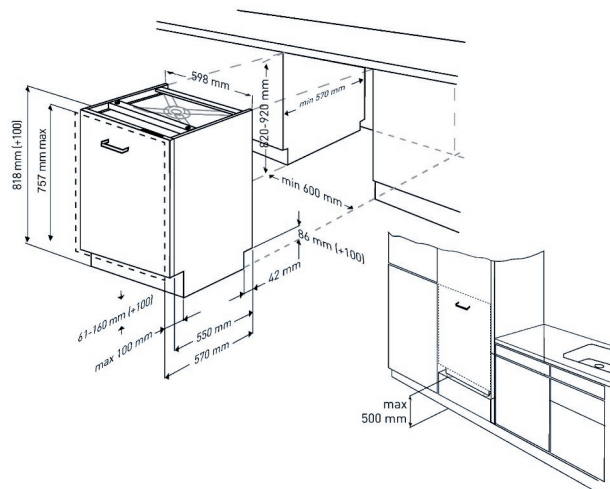

Integreerbare vaatwasser

DIN39430

ARTNR: 115582

RRP* : 729,99 €

FULL INTEGREERBARE VAATWASSER BLDC

Premium line

A+++

- Standaardcouverts : 14
- Aantal programma's : 8 + auto
- Aantal temperaturen : 6: 35-40-50-60-65-70°C
- Energieklasse : A+++
- Droogresultaat : A
- Waterverbruik (L) : 9.9
- Geluidsniveau (dBA) : 40
- Energieverbruik (kWh) : 0.83
- Startuitstel (u) : 30min-24u
- BLDC motor : stil en krachtig met 10 jaar garantie
- Aanduiding programmaverloop
- Aanduiding resterende tijd
- Voorwas
- Mini 30' : 35°C
- ECO programma : 50°C
- SilentWash
- Quick&Shine
- GlassCare 40
- AquaFlex
- Intensief programma : 70°C
- Automatisch programma : 40
- InnerClean reinigingsprogramma
- Active fan drying
- Optie halve lading
- Optie express : Fast+
- Auto tabletfunctie
- GlassShield technologie
- Steamgloss
- Controlelampjes zout en spoelmiddel

- Uitneembare besteklade : flex
- Bovenste rek in de hoogte verstelbaar (geladen)
- Neerklapbare bordenrekken
- Soft Touch accessoire: mandje voor 4 verschillende wijnglazen
- Aqualintense: extra sproeiarm
- SelfFit: automatische aanpassing aan gewicht van de deur tot 9 kg
- SlideFit: speciale scharnier
- Verstelbaar steunrekje voor kopjes
- Bestekmandje
- Lichtindicatie op vloer tijdens programma : LedSpot
- Binnenverlichting
- Overloop- en lekbeveiliging : Watersafe+
- Maximum temperatuur watertoevoer : 60°C
- Energieverbruik 100 afwasbeurten Kwh
- Geluidsklasse
- Duur van het ECO programma (u)
- Vermogen (W) : 1800
- Afmetingen nis (H x B x D) : 820x598x548 mm
- Jaarlijks verbruik (kWh) : 237
- Gewicht (Kg) : 40.9
- Afmetingen (H x B x D) : 82 x 59.8 x 54.8