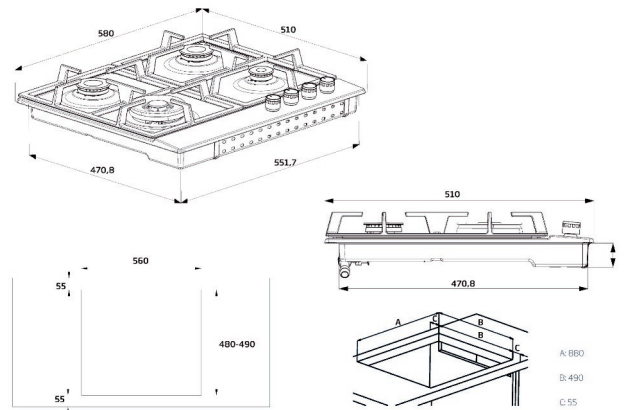

## Kookplaat gas

HIAW64225SX

ARTNR: 115564

RRP\* : 379,99 €

GASKOOKPLAAT

Performance line

- Breedte (cm) : 60
- Aantal zones : 3 + 1 wok
- Vooraan links : WOK 3300 W
- Vooraan rechts : 1000 W
- Achteraan links : 1750 W
- Achteraan rechts : 1750 W
- Elektrische ontsteking in de knoppen
- Thermokoppel
- Gietijzeren pottendragers
- Gietijzeren branderdekseis
- Butaansproeiërs bijgeleverd (enkel België)
- Hoog efficiënte branders
- Afmetingen nis (B x D) : 560 x 490 mm
- Totaal vermogen (W) : 7800
- Gewicht (Kg) : 10.9
- Afmetingen (H x B x D) : 4.6 x 58 x 51