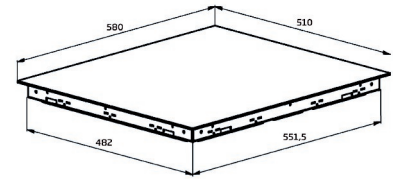

Kookplaat vitrokeramisch

HIC16440E

ARTNR: 115563

RRP* : 379,99 €

VITROKERAMISCHE KOOKPLAAT

- Breedte (cm) : 60
- Aantal zones : 4
- Vooraan links : 180 mm - 1800 W
- Vooraan rechts : 140 mm - 1200 W
- Achteraan links : 140 mm - 1200 W
- Achteraan rechts : 180 mm - 1800 W
- Booster
- Sensortoetsen vooraan
- Elektronische aanduiding van het geselecteerde vermogen
- Restwarmte indicator per zone
- Overkookbeveiliging
- Automatische uitschakeling
- Kinderbeveiliging
- Easy installation

- Aansluiting : 220/380 V
- Aansluiting NL 220 V: enkel 2 fasig
- Aansluiting Volt / Ampère
- Afmetingen nis (B x D) : 560 x 490 mm
- Totaal vermogen (W) : 6700
- Gewicht (Kg) : 7.6
- Afmetingen (H x B x D) : 5.5 x 58 x 51