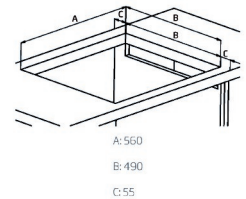

Kookplaat vitrokeramisch

HIC16440E

ARTNR: 115563

RRP* : 379,99 €

VITROKERAMISCHE KOOKPLAAT

- Breedte (cm) : 60
- Aantal zones : 4
- Vooraan links : 180 mm - 1800 W
- Vooraan rechts : 140 mm - 1200 W
- Achteraan links : 140 mm - 1200 W
- Achteraan rechts : 180 mm - 1800 W
- Booster
- Sensortoetsen vooraan
- Elektronische aanduiding van het geselecteerde vermogen
- Restwarmte indicator per zone
- Overkookbeveiliging
- Automatische uitschakeling
- Kinderbeveiliging
- Easy installation

- Aansluiting : 220/380 V
- Aansluiting NL 220 V: enkel 2 fasig
- Aansluiting Volt / Ampère
- Afmetingen nis (B x D) : 560 x 490 mm
- Totaal vermogen (W) : 6700
- Gewicht (Kg) : 7.6
- Afmetingen (H x B x D) : 5.5 x 58 x 51