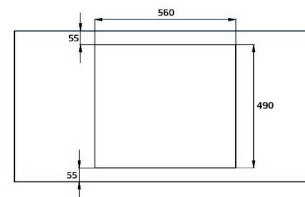

Kookplaat vitrokeramisch

HIC16440E

ARTNR: 115563

RRP* : 379,99 €

VITROKERAMISCHE KOOKPLAAT

- Breedte (cm) : 60
- Aantal zones : 4
- Vooraan links : 180 mm - 1800 W
- Vooraan rechts : 140 mm - 1200 W
- Achteraan links : 140 mm - 1200 W
- Achteraan rechts : 180 mm - 1800 W
- Booster
- Sensortoetsen vooraan
- Elektronische aanduiding van het geselecteerde vermogen
- Restwarmte indicator per zone
- Overkookbeveiliging
- Automatische uitschakeling
- Kinderbeveiliging
- Easy installation

- Aansluiting : 220/380 V
- Aansluiting NL 220 V: enkel 2 fasig
- Aansluiting Volt / Ampère
- Afmetingen nis (B x D) : 560 x 490 mm
- Totaal vermogen (W) : 6700
- Gewicht (Kg) : 7.6
- Afmetingen (H x B x D) : 5.5 x 58 x 51