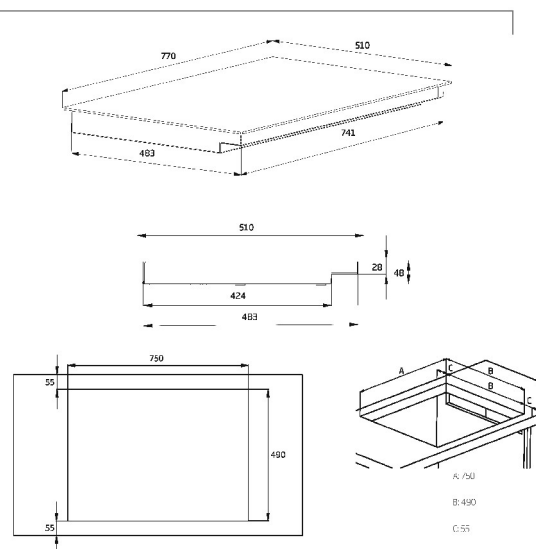

Kookplaat inductie

HII84500FHT

ARTNR: 115558

RRP* : 919,99 €

INDUCTIE KOOKPLAAT IndyFlex

Comfort line

HII 84500 FHT | HII 84501 HT

- Breedte (cm) : 80
- Aantal zones : 4
- Vooraan links : 180 mm - 1800/3000 W (booster)
- Vooraan rechts : 145 mm - 1400/2200 W (booster)
- Achteraan links : 180 mm - 1800/3000 W (booster)
- Achteraan rechts : 240 mm - 2000/3600 W (booster)
- Booster : 4
- Sensortoetsen vooraan : slider
- Aantal kookposities : 19
- Restwarmte indicator per zone
- Elektronische aanduiding van het geselecteerde vermogen
- Timer : + Buzzer
- Overkookbeveiliging
- Kookpandetectie
- Automatische uitschakeling
- Kinderbeveiliging
- Afmetingen nis (B x D) : 750 x 490 mm
- Vermogen (W) : 7200
- Aansluiting Volt / Ampère : 220/32
- Gewicht (Kg) : 14.5
- Afmetingen (H x B x D) : 5.5 x 78 x 51