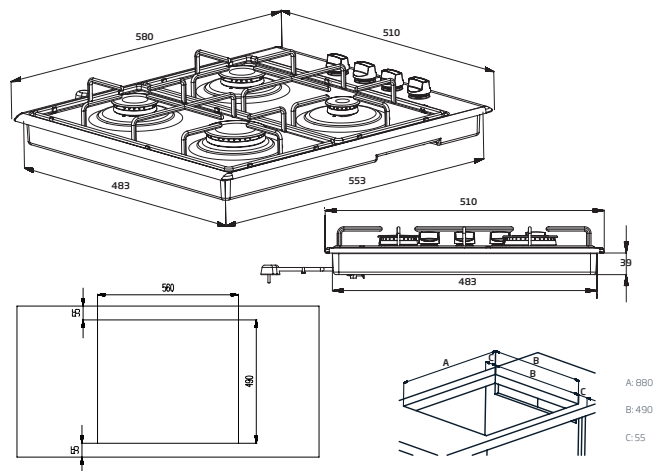

Kookplaat gas

HIZG64120SX

ARTNR: 115553

RRP* : 229,99 €

GASKOOKPLAAT

Active line

- Breedte (cm) : 60
- Aantal zones : 4
- Vooraan links : 2900 W
- Vooraan rechts : 1000 W
- Achteraan links : 2000 W
- Achteraan rechts : 2000 W
- Elektrische ontsteking in de knoppen
- Thermokoppel
- Afmetingen nis (B x D) : 560 x 490 mm
- Totaal vermogen (W) : 7900
- Gewicht (Kg) : 8
- Afmetingen (H x B x D) : 8 x 58 x 51