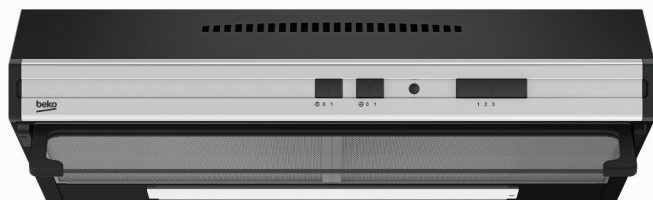

Klassieke afzuigkap

CFB6433X

ARTNR: 115545

RRP* : 179,99 €

KLASSIEKE AFZUIGKAP

Comfort line

D

- Breedte (cm) : 60
- Aantal snelheden : 3
- Geluidsniveau max. (druk) gebaseerd op dbA 3 : 72
- Aantal motoren : 2
- Afvoer of recirculatie
- Luchtafvoer : Uitlaat bovenaan, achteraan in midden
- Metalen filtercassette : 2
- Koolstoffilter in optie : 1
- Bediening via schuifknop
- Totaal vermogen (W) : 238
- Energieklasse : D
- Metalen filter kan gereinigd worden in

- de vaatwasser
- KOOLSTOFFILTER NIET meegeleverd in verpakking
- ADAPTOR meegeleverd
- Verlichting (W) : 2x4 W LED
- Afzuigcapaciteit m³: 380
- Geluidsniveau Min dbA : 55
- Geluidsniveau Max dbA : 70
- Diameter afvoer (mm) : 120
- Jaarlijks verbruik (kWh) : 112.6
- Gewicht (Kg) : 8.5
- Afmetingen (H x B x D) : 15 x 59.8 x 52.7

Opties	Artnr.	Prijs	Omschrijving
KF9197066117	115595	39,99	Koolstoffilter
MF9197060838/CFB6433X	115675	43,99	Metalen filter

ENERG
енергия · ενεργεια

BEKO CFB 6433 X
8904930210

A+++
A++
A+
A
B
C
D

D

113
kWh/annum