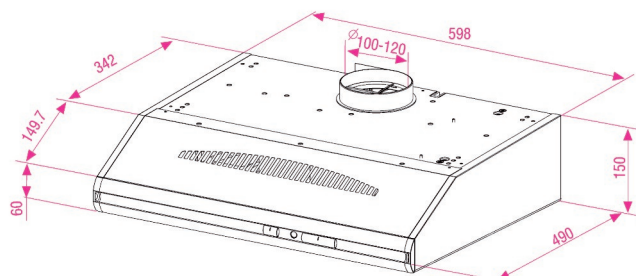

Klassieke afzuigkap

CFB6433X

ARTNR: 115545

RRP* : 179,99 €

KLASSIEKE AFZUIGKAP

Comfort line

D

- Breedte (cm) : 60
- Aantal snelheden : 3
- Geluidsniveau max. (druk) gebaseerd op dbA 3 : 72
- Aantal motoren : 2
- Afvoer of recirculatie
- Luchtafvoer : Uitlaat bovenaan, achteraan in midden
- Metalen filtercassette : 2
- Koolstoffilter in optie : 1
- Bediening via schuifknop
- Totaal vermogen (W) : 238
- Energieklasse : D
- Metalen filter kan gereinigd worden in

- de vaatwasser
- KOOLSTOFFILTER NIET meegeleverd in verpakking
- ADAPTOR meegeleverd
- Verlichting (W) : 2x4 W LED
- Afzuigcapaciteit m³: 380
- Geluidsniveau Min dbA : 55
- Geluidsniveau Max dbA : 70
- Diameter afvoer (mm) : 120
- Jaarlijks verbruik (kWh) : 112.6
- Gewicht (Kg) : 8.5
- Afmetingen (H x B x D) : 15 x 59.8 x 52.7