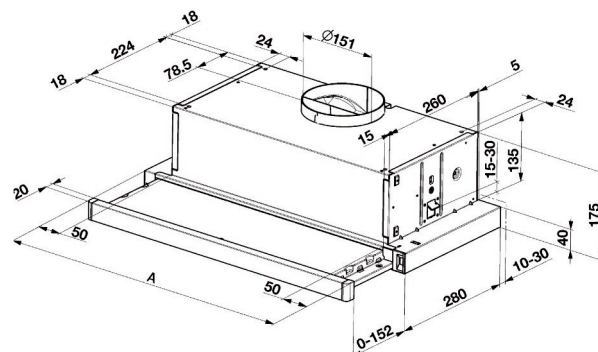

Telescopische afzuigkap

CTB9250X

ARTNR: 115542

RRP* : 339,99 €

TELESCOPISCHE AFZUIGKAP INOX

Premium line

E

- Breedte (cm) : 90
- Aantal snelheden : 3
- Geluidsniveau max. (druk) gebaseerd op dbA 3 : 67
- Aantal motoren : 1
- Afvoer of recirculatie
- Koolstoffilter in optie : 2
- Metalen filtercassette : 2
- Totaal vermogen (W) : 210
- Energieklasse : E
- KOOLSTOFFILTER NIET meegeleverd in verpakking
- ADAPTOR meegeleverd
- Uitschuifbare damp scherm
- Metalen filter kan gereinigd worden in de vaatwasser
- Geen starterskit nodig voor recirculatie.
- Verlichting : 2 x 4 W LED
- Afzuigcapaciteit m³: 440
- Diameter afvoer (mm) : 120
- Jaarlijks energieverbruik (kWh)
- Diameter afvoer (mm)
- Jaarlijks verbruik (kWh) : 107
- Gewicht (Kg) : 9.3
- Afmetingen (H x B x D) : 18 x 89.8 x