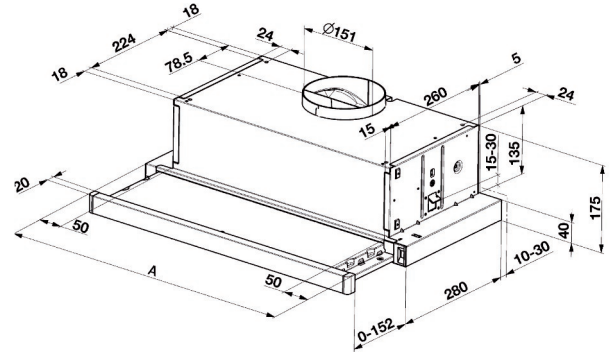

Telescopische afzuigkap

CTB9407X

ARTNR: 115528

RRP* : 279,99 €

TELESCOPISCHE AFZUIGKAP INOX

Comfort line

D

- Breedte (cm) : 90
- Aantal snelheden : 3
- Geluidsniveau max. (druk) gebaseerd op dbA 3 : 54
- Aantal motoren : 1
- Afvoer of recirculatie
- Koolstoffilter in optie : 2
- Metalen filtercassette : 2
- Totaal vermogen (W) : 133
- Energieklasse : D
- KOOLSTOFFILTER NIET meegeleverd in verpakking
- ADAPTOR NIET meegeleverd
- Bediening via schuifknop
- Uitschuifbare damp scherm
- Metalen filter kan gereinigd worden in de vaatwasser
- Geen starterskit nodig voor recirculatie.
- Verlichting : 2 x 4 W LED
- Afzuigcapaciteit m³: 310
- Diameter afvoer (mm) : 120
- Jaarlijks energieverbruik (kWh) : 69.8
- Diameter afvoer (mm)
- Jaarlijks verbruik (kWh) : 69.8
- Gewicht (Kg) : 7.9
- Afmetingen (H x B x D) : 19.8 x 89.8 x 30