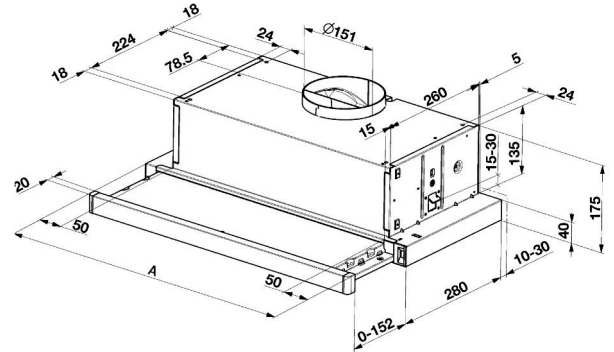

Telescopische afzuigkap

CTB6407X

ARTNR: 115527

RRP* : 229,99 €

TELESCOPISCHE AFZUIGKAP INOX

Active line

D

- Breedte (cm) : 60
- Aantal snelheden : 3
- Aantal motoren : 1
- Afvoer of recirculatie
- Koolstoffilter in optie : 2
- Metalen filtercassette : 2
- Totaal vermogen (W) : 133
- Energieklasse : D
- KOOLSTOFFILTER NIET meegeleverd in verpakking
- ADAPTOR NIET meegeleverd
- Bediening via schuifknop
- Uitschuifbare dampscherm
- Metalen filter kan gereinigd worden in de vaatwasser
- Geen starterskit nodig voor recirculatie, een koolstoffilter volstaat
- Verlichting : 2 x 4 W LED
- Geluidsniveau Min dbA : 57
- Geluidsniveau Max dbA : 67
- Diameter afvoer (mm) : 120
- Jaarlijks energieverbruik (kWh) : 69.8
- Diameter afvoer (mm)
- Jaarlijks verbruik (kWh) : 69.8
- Gewicht (Kg) : 5.9
- Afmetingen (H x B x D) : 19.8 x 59.8 x 30