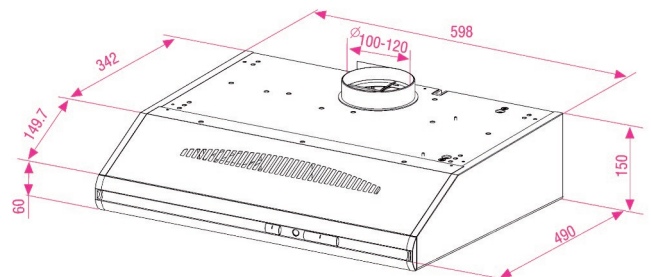

Klassieke afzuigkap

CFB6431W

ARTNR: 115511

RRP* : 119,99 €

KLASSIEKE AFZUIGKAP

Comfort line

D

- Breedte (cm) : 60
- Aantal snelheden : 3
- Geluidsniveau max. (druk) gebaseerd op dbA 3 : 60
- Aantal motoren : 1
- Afvoer of recirculatie
- Luchtafvoer : Uitlaat bovenaan, achteraan in midden
- Koolstoffilter in optie : 1
- Bediening via schuifknop
- Totaal vermogen (W) : 129
- Energieklasse : D
- Synthetische vetfilter
- Verlichting (W) : 1 x 4 W LED
- Afzuigcapaciteit m³ : 285
- Diameter afvoer (mm) : 120
- Jaarlijks verbruik (kWh) : 64.3
- Gewicht (Kg) : 6.9
- Afmetingen (H x B x D) : 15 x 59.8 x 49