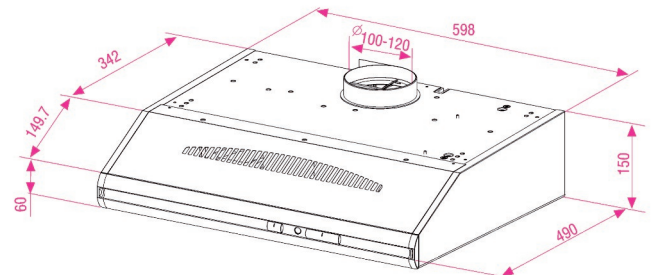

# Klassieke afzuigkap

CFB6432XG

ARTNR: 115510

RRP\* : 129,99 €

KLASSIEKE AFZUIGKAP

Performance line

D

- Breedte (cm) : 60
- Aantal snelheden : 3
- Geluidsniveau max. (druk) gebaseerd op dbA 3 : 60
- Aantal motoren : 1
- Afvoer of recirculatie
- Luchtafvoer : Uitlaat bovenaan, achteraan in midden
- Metalen filterdoek : 1
- Koolstoffilter in optie : 1
- Bediening via schuifknop
- Totaal vermogen (W) : 129
- Energieklasse : D
- Zwart met inox front
- KOOLSTOFFILTER NIET meegeleverd in verpakking
- ADAPTOR meegeleverd
- Verlichting (W) : 1 x 4 W LED
- Afzuigcapaciteit m<sup>3</sup>: 295
- Geluidsniveau Min dbA : 56
- Geluidsniveau Max dbA : 69
- Diameter afvoer (mm) : 120
- Jaarlijks verbruik (kWh) : 64.3
- Gewicht (Kg) : 8
- Afmetingen (H x B x D) : 15 x 59.8 x 52.7