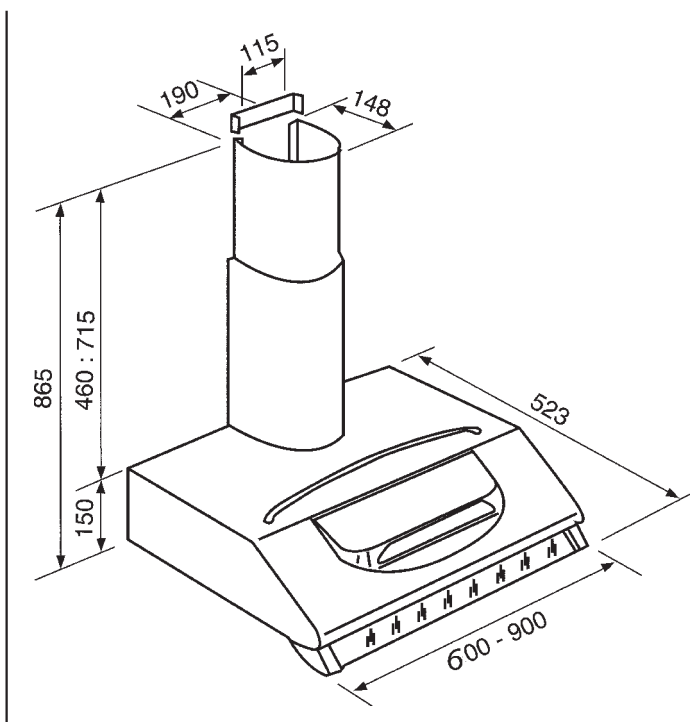

Klassieke afzuigkap

BN062I

ARTNR: 115508

RRP* : 159,99 €

KLASSIEKE AFZUIGKAP

Comfort line

E

- Jaarlijks verbruik (kWh) : 113.7
- Gewicht (Kg) : 5.76
- Afmetingen (H x B x D) : 15 x 59.8 x 52.3

Opties	Artnr.	Prijs	Omschrijving
	400531	48,99	decoratieve schouw (inox)

Alle specificaties en prijzen kunnen steeds gewijzigd en/of verbeterd worden zonder voorafgaande verwittiging.

*De vrijblijvend aanbevolen verkoopprijzen (RRP) zijn inclusief BTW en verwijderingsbijdrage.