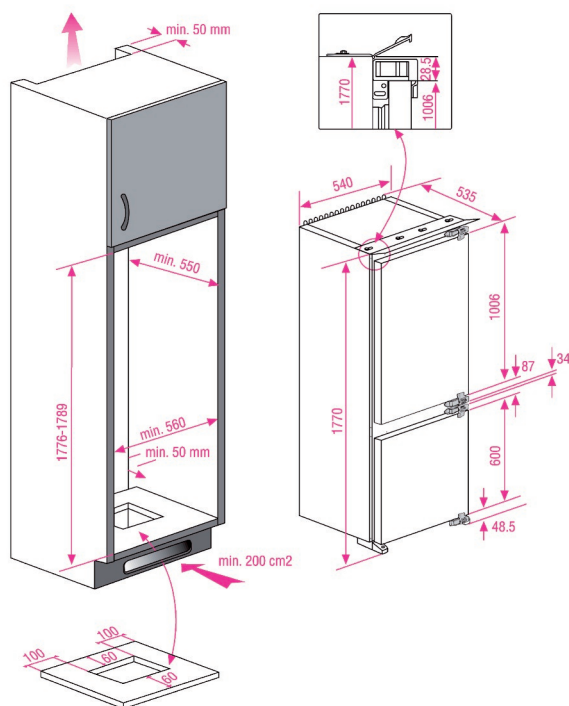

### INTEGREERBARE COMBI KOELKAST Comfort line

- Energieklasse : A+
- Afmetingen (H x B x D) : 177,6 x 54 x 54,5
- Afmetingen nis (H x B x D) : 178,9 x 56 x 55
- Totaal volume (L) : 283
- Inhoud koelkast (L) : 193
- Inhoud vriesvak (L) : 78
- Netto inhoud (L) : 271
- Autonomie (u) : 20
- Invriescapaciteit (kg/24u) : 4