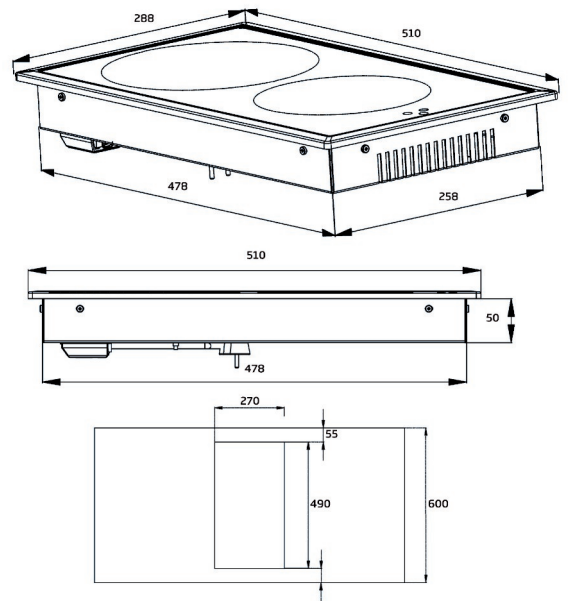

# Kookplaat inductie

HDMI32400DTX

ARTNR: 115417

RRP\* : 529,99 €

DOMINO INDUCTIE

Premium line

- Breedte (cm) : 30
- Aantal zones : 2
- Vooraan links : 1 x Ø 160 mm 1400 W
- Achteraan links : 1 x Ø 200 mm 2300 W / 3000 W (booster)
- Booster
- Sensortoetsen vooraan
- Restwarmte indicator per zone
- Elektronische aanduiding van het geselecteerde vermogen
- Timer
- Overkookbeveiliging
- Kookpandetectie
- Automatische uitschakeling
- Kinderbeveiliging

- Aansluiting : 220-240 V
- Afmetingen nis (B x D) : 270 x 490 mm
- Vermogen (W) : 3600
- Aansluiting Volt / Ampère : 220/32
- Gewicht (Kg) : 4.6
- Afmetingen (H x B x D) : 7.5 x 28.8 x 51