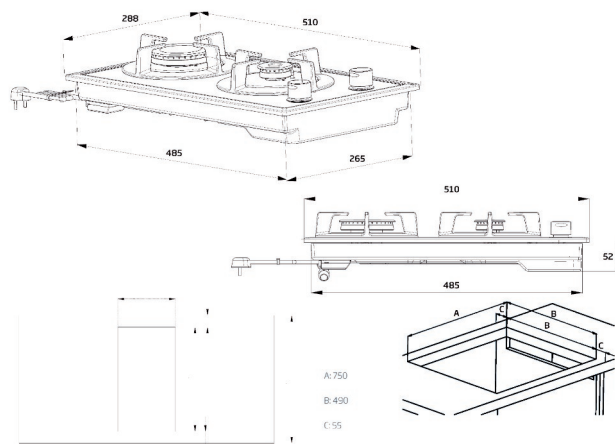

## Kookplaat gas

HDCG32221FX

ARTNR: 115408

RRP\* : 259,99 €

DOMINO GAS

Comfort line

- Breedte (cm) : 30
- Aantal zones : 2
- Vooraan (W) : 1000
- Achteraan (W) : 2900
- Elektrische ontsteking in de knoppen
- Thermokoppel
- Gietijzeren pottendragers
- Gietijzeren branderdeksels
- Afmetingen nis (B x D) : 270 x 490 mm
- Totaal vermogen (W) : 3900
- Gewicht (Kg) : 6.2
- Afmetingen (H x B x D) : 8.5 x 28.8 x 51