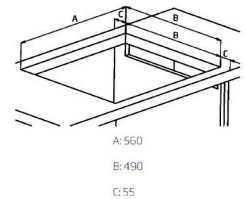

Kookplaat vitrokeramisch

HIC64400E

ARTNR: 115388

RRP* : 379,99 €

VITROKERAMISCHE KOOKPLAAT

Active line

- Breedte (cm) : 60
- Aantal zones : 4 Hi-Light
- Vooraan links : 180 mm - 1800 W
- Vooraan rechts : 140 mm - 1200 W
- Achteraan links : 140 mm - 1200 W
- Achteraan rechts : 180 mm - 1800 W
- Sensortoetsen vooraan
- Elektronische aanduiding van het geselecteerde vermogen
- Restwarmte indicator per zone
- Overkookbeveiliging
- Automatische uitschakeling
- Kinderbeveiliging
- Aansluiting : 220/380 V
- 9 kookposities
- Aansluiting Volt / Ampère : 1N~ 220-240V/2N~ 380-415V;50Hz
- Afmetingen nis (B x D) : 560 x 490 mm
- Totaal vermogen (W) : 6000
- Gewicht (Kg) : 8
- Afmetingen (H x B x D) : 3.7 x 59 x 52