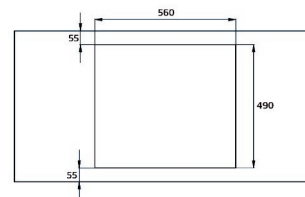

Kookplaat vitrokeramisch

HIC64400E

ARTNR: 115388

RRP* : 379,99 €

VITROKERAMISCHE KOOKPLAAT

Active line

- Breedte (cm) : 60
- Aantal zones : 4 Hi-Light
- Vooraan links : 180 mm - 1800 W
- Vooraan rechts : 140 mm - 1200 W
- Achteraan links : 140 mm - 1200 W
- Achteraan rechts : 180 mm - 1800 W
- Sensortoetsen vooraan
- Elektronische aanduiding van het geselecteerde vermogen
- Restwarmte indicator per zone
- Overkookbeveiliging
- Automatische uitschakeling
- Kinderbeveiliging
- Aansluiting : 220/380 V
- 9 kookposities
- Aansluiting Volt / Ampère : 1N~ 220-240V/2N~ 380-415V;50Hz
- Afmetingen nis (B x D) : 560 x 490 mm
- Totaal vermogen (W) : 6000
- Gewicht (Kg) : 8
- Afmetingen (H x B x D) : 3.7 x 59 x 52