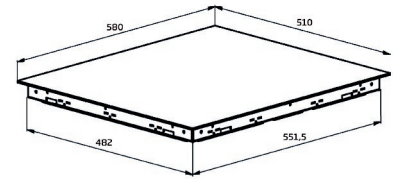

Kookplaat vitrokeramisch

HIC64400E

ARTNR: 115388

RRP* : 379,99 €

VITROKERAMISCHE KOOKPLAAT

Active line

- Breedte (cm) : 60
- Aantal zones : 4 Hi-Light
- Vooraan links : 180 mm - 1800 W
- Vooraan rechts : 140 mm - 1200 W
- Achteraan links : 140 mm - 1200 W
- Achteraan rechts : 180 mm - 1800 W
- Sensortoetsen vooraan
- Elektronische aanduiding van het geselecteerde vermogen
- Restwarmte indicator per zone
- Overkookbeveiliging
- Automatische uitschakeling
- Kinderbeveiliging
- Aansluiting : 220/380 V
- 9 kookposities
- Aansluiting Volt / Ampère : 1N~ 220-240V/2N~ 380-415V;50Hz
- Afmetingen nis (B x D) : 560 x 490 mm
- Totaal vermogen (W) : 6000
- Gewicht (Kg) : 8
- Afmetingen (H x B x D) : 3.7 x 59 x 52