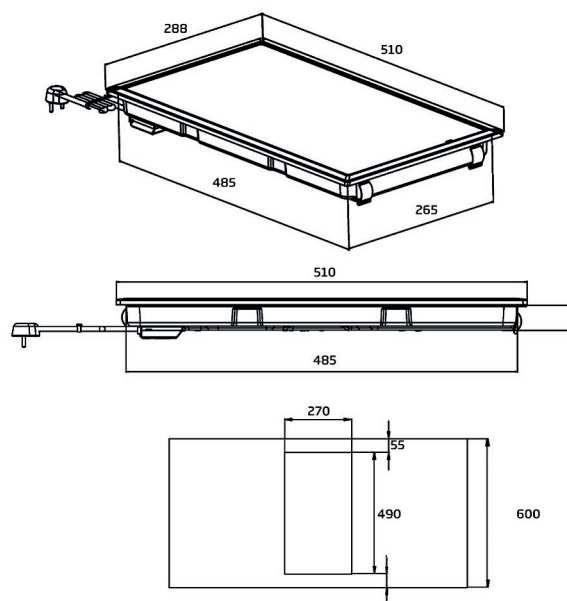

Kookplaat vitrokeramisch

HDCC32200X

ARTNR: 115357

RRP* : 279,99 €

DOMINO VITROKERAMISCH

Comfort line

- Breedte (cm) : 30
- Aantal zones : 2
- Vooraan links : 1 x Ø 140 mm 1200 W
- Achteraan links : 1 x Ø 180 mm 1700 W
- Restwarmte indicator per zone
- Aansluiting : 220-240 V
- Aansluiting Volt / Ampère
- Afmetingen nis (B x D) : 270 x 490 mm
- Totaal vermogen (W) : 2900
- Gewicht (Kg) : 4.2
- Afmetingen (H x B x D) : 3.5 x 28.8 x 51