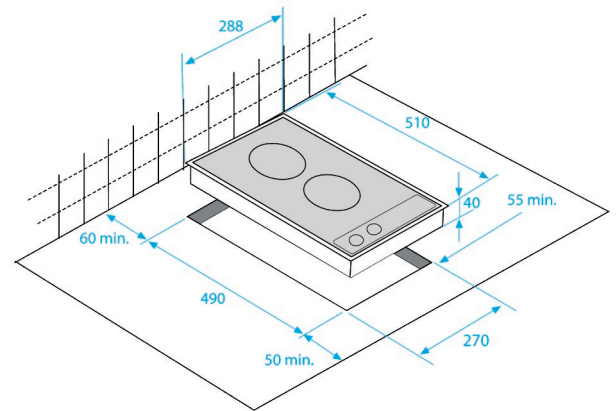

Kookplaat elektrisch

HDCE32201X

ARTNR: 115350

RRP* : 199,99 €

DOMINO ELEKTRISCH

Comfort line

- Breedte (cm) : 30
- Aantal zones : 2
- 1 x Ø 145 mm - vooraan - snel : 1500 W
- 1 x Ø 180 mm - achteraan - snel : 2000 W
- Aansluiting : 230 V
- Afmetingen nis (B x D) : 270 x 490 mm
- Aansluiting Volt / Ampère : 220-240 V~;50 Hz
- Totaal vermogen (W) : 3500
- Gewicht (Kg) : 5.4
- Afmetingen (H x B x D) : 5.2 x 28.8 x 51.0