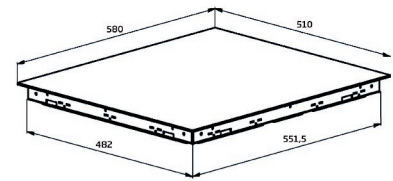

Kookplaat vitrokeramisch

HIC64100

ARTNR: 115325

RRP* : 349,99 €

VITROKERAMISCHE KOOKPLAAT

Comfort line

- Breedte (cm) : 60
- Aantal zones : 4
- Vooraan links : 180 mm - 1700 W
- Vooraan rechts : 140 mm - 1200 W
- Achteraan links : 140 mm - 1200 W
- Achteraan rechts : 180 mm - 1700 W
- Restwarmte indicator per zone
- Infrarood kookzones
- Controlelampje voor netspanning
- Energieregelaars : 4
- Knopsbediening
- Easy installation
- Aansluiting : 220/380V
- Aansluiting NL 220 V: enkel 2 fasig
- Aansluiting Volt / Ampère : 1N~ 220-

- 240V/2N~ 380-415V;50 Hz
- Afmetingen nis (B x D) : 560 x 490 mm
- Totaal vermogen (W) : 5800
- Gewicht (Kg) : 7.8
- Afmetingen (H x B x D) : 3.7 x 58 x 51