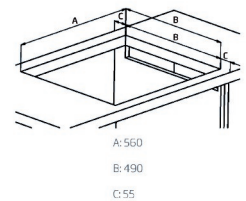

Kookplaat vitrokeramisch

HIC64100

ARTNR: 115325

RRP* : 349,99 €

VITROKERAMISCHE KOOKPLAAT

Comfort line

- Breedte (cm) : 60
- Aantal zones : 4
- Vooraan links : 180 mm - 1700 W
- Vooraan rechts : 140 mm - 1200 W
- Achteraan links : 140 mm - 1200 W
- Achteraan rechts : 180 mm - 1700 W
- Restwarmte indicator per zone
- Infrarood kookzones
- Controlelampje voor netspanning
- Energieregelaars : 4
- Knopsbediening
- Easy installation
- Aansluiting : 220/380V
- Aansluiting NL 220 V: enkel 2 fasig
- Aansluiting Volt / Ampère : 1N~ 220-

- 240V/2N~ 380-415V;50 Hz
- Afmetingen nis (B x D) : 560 x 490 mm
- Totaal vermogen (W) : 5800
- Gewicht (Kg) : 7.8
- Afmetingen (H x B x D) : 3.7 x 58 x 51