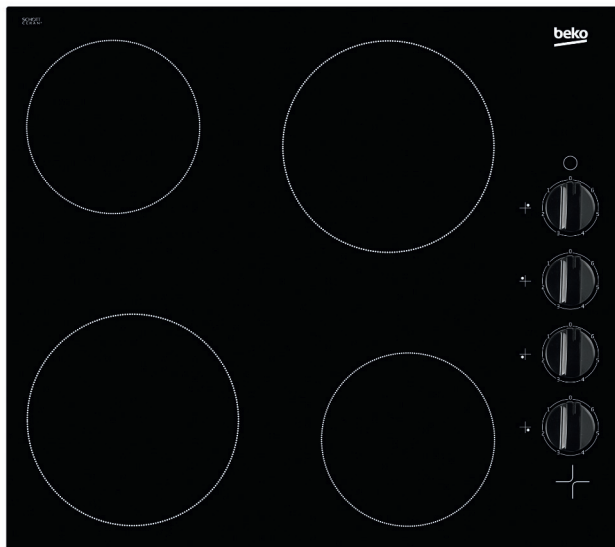

Kookplaat vitrokeramisch

HIC64100

ARTNR: 115325

RRP* : 349,99 €

VITROKERAMISCHE KOOKPLAAT

Comfort line

- Breedte (cm) : 60
- Aantal zones : 4
- Vooraan links : 180 mm - 1700 W
- Vooraan rechts : 140 mm - 1200 W
- Achteraan links : 140 mm - 1200 W
- Achteraan rechts : 180 mm - 1700 W
- Restwarmte indicator per zone
- Infrarood kookzones
- Controlelampje voor netspanning
- Energieregelaars : 4
- Knopsbediening
- Easy installation
- Aansluiting : 220/380V
- Aansluiting NL 220 V: enkel 2 fasig
- Aansluiting Volt / Ampère : 1N~ 220-

- 240V/2N~ 380-415V;50 Hz
- Afmetingen nis (B x D) : 560 x 490 mm
- Totaal vermogen (W) : 5800
- Gewicht (Kg) : 7.8
- Afmetingen (H x B x D) : 3.7 x 58 x 51