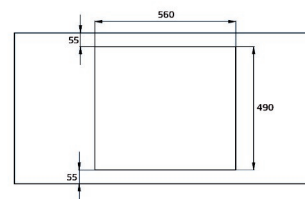

Kookplaat vitrokeramisch

HIC64100

ARTNR: 115325

RRP* : 349,99 €

VITROKERAMISCHE KOOKPLAAT

Comfort line

- Breedte (cm) : 60
- Aantal zones : 4
- Vooraan links : 180 mm - 1700 W
- Vooraan rechts : 140 mm - 1200 W
- Achteraan links : 140 mm - 1200 W
- Achteraan rechts : 180 mm - 1700 W
- Restwarmte indicator per zone
- Infrarood kookzones
- Controlelampje voor netspanning
- Energieregelaars : 4
- Knopsbediening
- Easy installation
- Aansluiting : 220/380V
- Aansluiting NL 220 V: enkel 2 fasig
- Aansluiting Volt / Ampère : 1N~ 220-

- 240V/2N~ 380-415V;50 Hz
- Afmetingen nis (B x D) : 560 x 490 mm
- Totaal vermogen (W) : 5800
- Gewicht (Kg) : 7.8
- Afmetingen (H x B x D) : 3.7 x 58 x 51