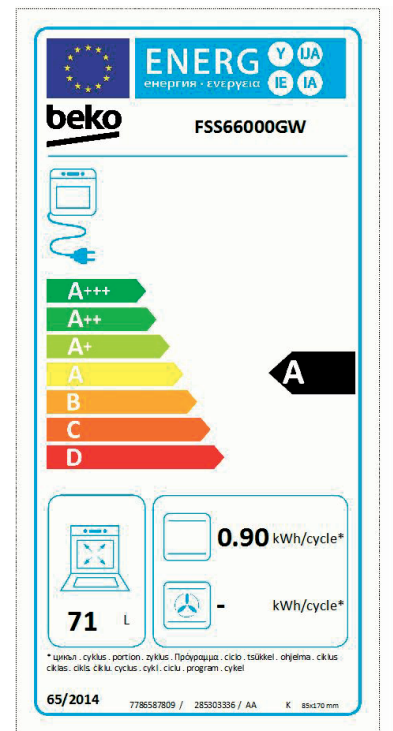

Fornuis elektrisch

FSS66000GW

ARTNR: 115290

RRP* : 419,99 €

ELEKTRISCH STANDAARD FORNUIS

Active line

A

- Afmetingen (H x B x D) : 85 x 60 x 60
- Aantal zones : 4
- Vooraan links : 180 mm - 2000 W rapid
- Achteraan links : 145 mm - 1000 W
- Vooraan rechts : 145 mm - 1000 W
- Achteraan rechts : 180 mm - 2000 W rapid
- Type oven : Conventionele oven
- Boven + onder conventioneel
- Onderwarmte
- Grill
- Zachte grill
- Bijgeleverde toebehoren : sausplaat - legrooster
- Volledig wit met geëmailleerd deksel
- Verlichting
- Aantal glasplaten ovendeur : 2
- Binnenzijde van de ovendeur volledig in glas - uitneembaar : removable
- Opbergvak
- Verstelbare voetjes
- Witte uitvoering
- Volume oven (L) : 71
- Energieverbruik conventionele oven (kWh) : 0.81
- Energy Efficiency Index (EEI) : 95.5
- Energieklasse : A
- Gewicht (Kg) : 43.9