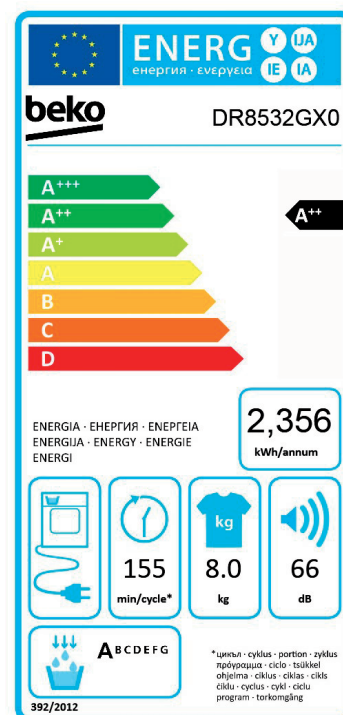

Warmtepomp wasdroger

DR8532GX0

ARTNR: 114218

RRP* : 699,99 €

WARMTEPOMPWASDROGER HYBRIDE

Performance line

A++

- Hoogte (cm) : 85
- Maximum drooglading (kg) : 8
- Trommel : inox Aquawave
- Capaciteit trommel (L) : 118
- Energieklasse : A++
- Aantal programma's : 16
- Automatisch drogen met sensor
- Sensor toetsen
- Aanduiding programmaverloop : LCD
- Startuitstel (u) : 0-24
- Aanduiding resterende tijd
- Waarschuwing voor reinigen filter
- Waarschuwing voor ledigen reservoir van condensor
- Kleur: wit
- Snel of economisch drogen : RAPIDRY
- Koele eindfase
- Anti-kreuk fase (einde cyclus 60 min. 1 rotatie om de 5 min.)
- Alternatieve draairichting
- Instelbaar geluidssignaal aan het einde van de cyclus
- Reservoir voor opvang condenswater bovenaan
- Directe afvoer mogelijk
- Afneembaar bovenblad voor onderbouw
- Kinderbeveiliging
- Binnenverlichting : LED
- Openingshoek deur : 178 °
- Geluidsniveau (dBA) : 66
- Energieverbr. (kWh) (wasgoed kastdroog) : 1.92
- Vermogen (W) : 1850
- Jaarlijks verbruik (kWh) : 235.6
- Gewicht (Kg) : 51
- Afmetingen (H x B x D) : 84.6 x 59.5 x 65.4

beko

Alle specificaties en prijzen kunnen steeds gewijzigd en/of verbeterd worden zonder voorafgaande verwittiging.

*De vrijblijvend aanbevolen verkoopprijzen (RRP) zijn inclusief BTW en verwijderingsbijdrage.