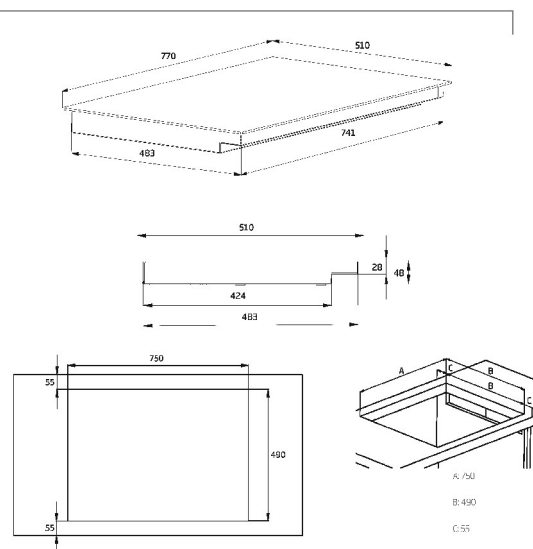

Kookplaat inductie

HII88810NT

ARTNR: 114162

RRP* : 1.079,99 €

INDUCTIE KOOKPLAAT IndyFlex

Premium line

HII 84500 FHT | HII 84501 HT

- Breedte (cm) : 80
- Aantal zones : 8
- Vooraan links : 2 x 92.7 x 200 mm - 3600 W
- Vooraan rechts : 2 x 92.7 x 200 mm - 3600 W
- Achteraan links : 2 x 92.7 x 200 mm - 3600 W
- Achteraan rechts : 2 x 92.7 x 280 mm - 3600 W
- Centraal : 2 x 92.7 x 200 mm - 3600 W
- Booster
- Sensortoetsen vooraan : luminous direct acces
- Aantal kookposities : 15
- Restwarmte indicator per zone
- Elektronische aanduiding van het geselecteerde vermogen
- Timer
- Overkookbeveiliging
- Kookpandetectie
- Automatische uitschakeling
- Kinderbeveiliging
- IndyFlex: al de zones kunnen samengekoppeld worden
- Easy installation
- Aansluiting : 220/240 V
- Aansluiting NL 220 V: enkel 2 fasig
- Afmetingen nis (B x D) : 750 x 490 mm
- Vermogen (W) : 7400
- Aansluiting Volt / Ampère : 220/32
- Gewicht (Kg) : 15.7
- Afmetingen (H x B x D) : 4.8 x 77 x 51