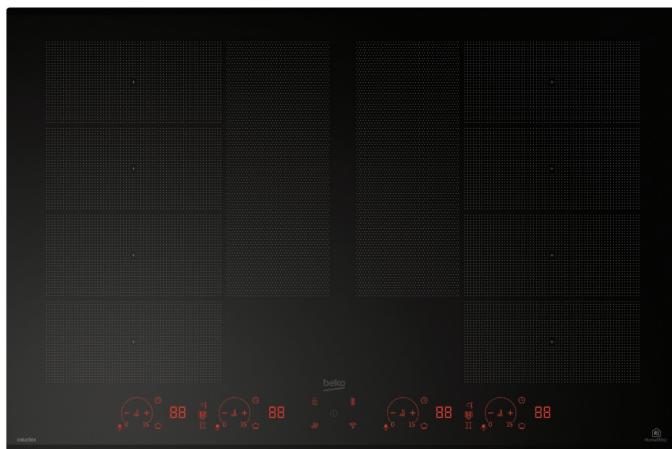

Kookplaat inductie

HII88810NT

ARTNR: 114162

RRP* : 1.079,99 €

INDUCTIE KOOKPLAAT IndyFlex

Premium line

HII 84500 FHT | HII 84501 HT

- Breedte (cm) : 80
- Aantal zones : 8
- Vooraan links : 2 x 92.7 x 200 mm - 3600 W
- Vooraan rechts : 2 x 92.7 x 200 mm - 3600 W
- Achteraan links : 2 x 92.7 x 200 mm - 3600 W
- Achteraan rechts : 2 x 92.7 x 280 mm - 3600 W
- Centraal : 2 x 92.7 x 200 mm - 3600 W
- Booster
- Sensortoetsen vooraan : luminous direct acces
- Aantal kookposities : 15
- Restwarmte indicator per zone
- Elektronische aanduiding van het geselecteerde vermogen
- Timer
- Overkookbeveiliging
- Kookpandetectie
- Automatische uitschakeling
- Kinderbeveiliging
- IndyFlex: al de zones kunnen samengekoppeld worden
- Easy installation
- Aansluiting : 220/240 V
- Aansluiting NL 220 V: enkel 2 fasig
- Afmetingen nis (B x D) : 750 x 490 mm
- Vermogen (W) : 7400
- Aansluiting Volt / Ampère : 220/32
- Gewicht (Kg) : 15.7
- Afmetingen (H x B x D) : 4.8 x 77 x 51